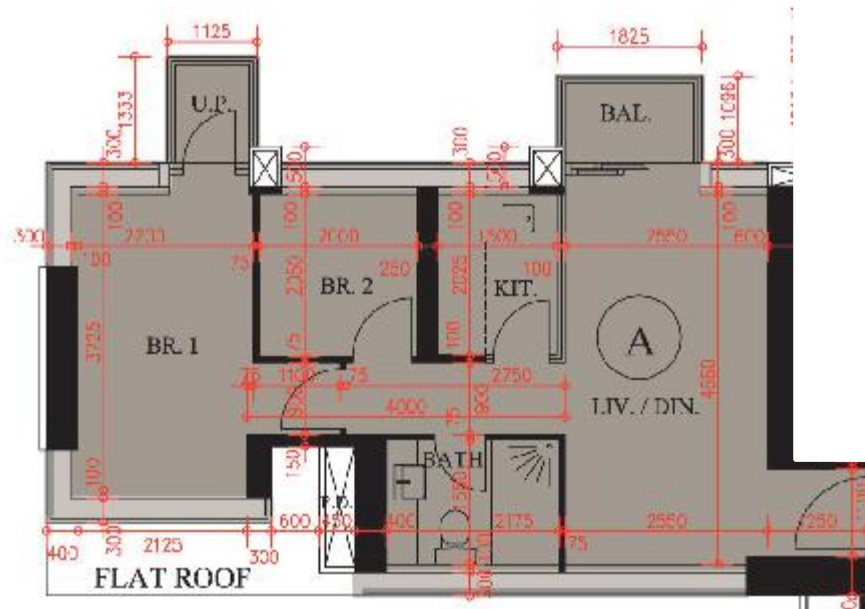

# Imperial Kennedy– 7樓

## A單位平面圖

實用面積:

A: 555呎

\*本單位平面圖只作參考及內部使用。