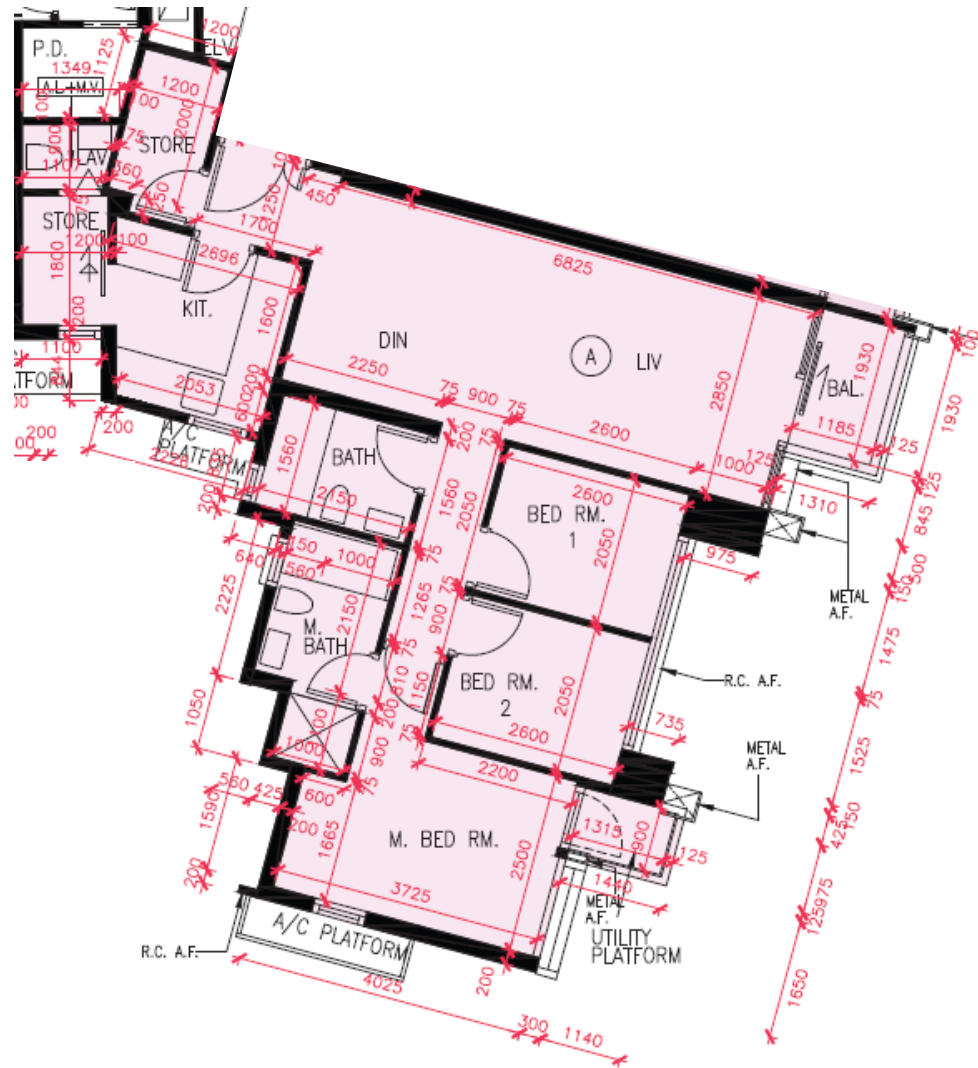

天晉III A 第5A座

3,5-12,15-23,25-32樓

A單位平面圖

實用面積:854呎

*本單位平面圖只作參考及內部使用。

Pricerite 實惠