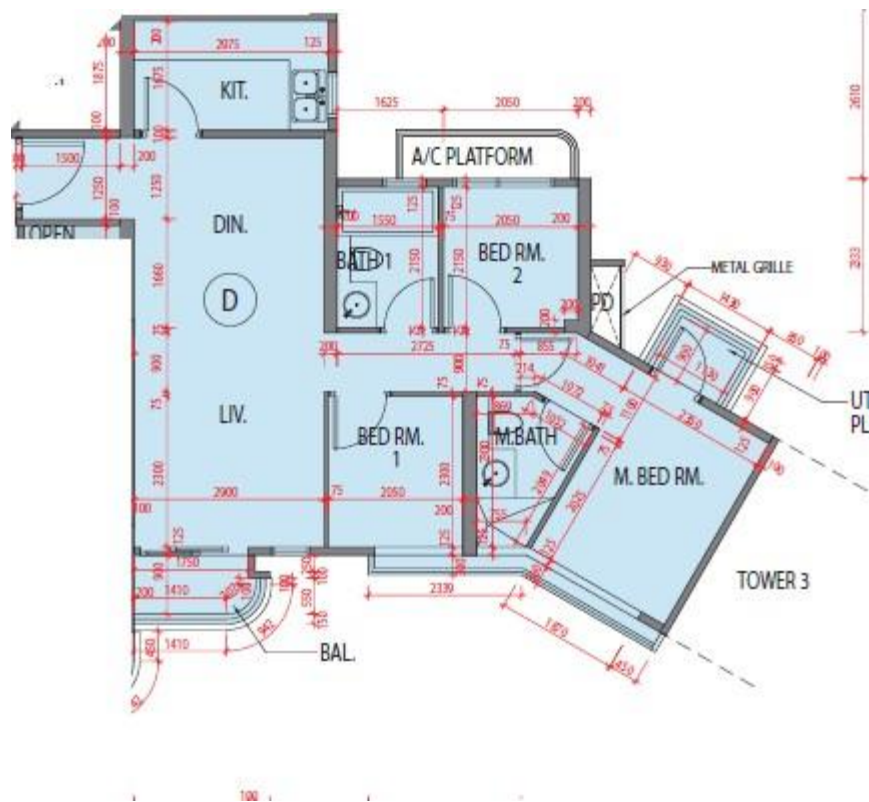

藍塘傲 Alto Residences
第2座
6樓D室-單位平面圖
實用面積:694呎

*本單位平面圖只作參考及內部使用。