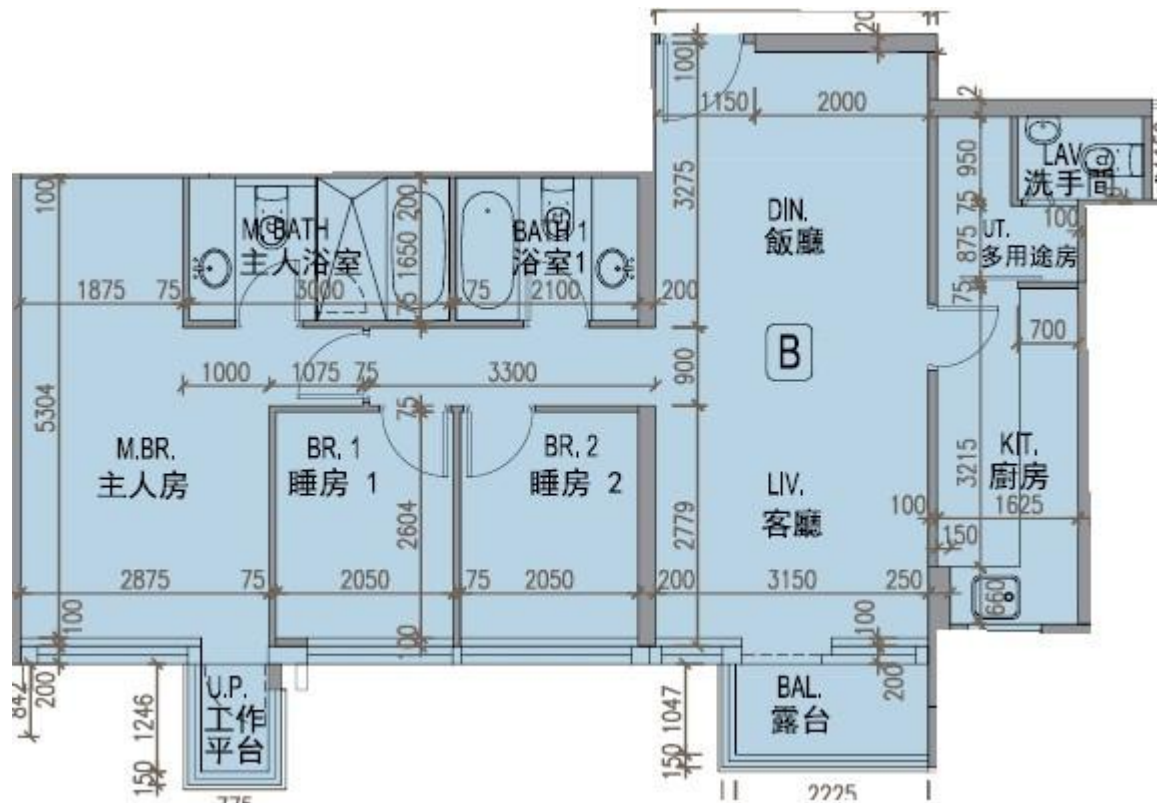

龍譽 Vibe Centro
 第2A座
 37樓B室-單位平面圖
 實用面積:891呎
 露台:32呎

*本單位平面圖只作參考及內部使用。