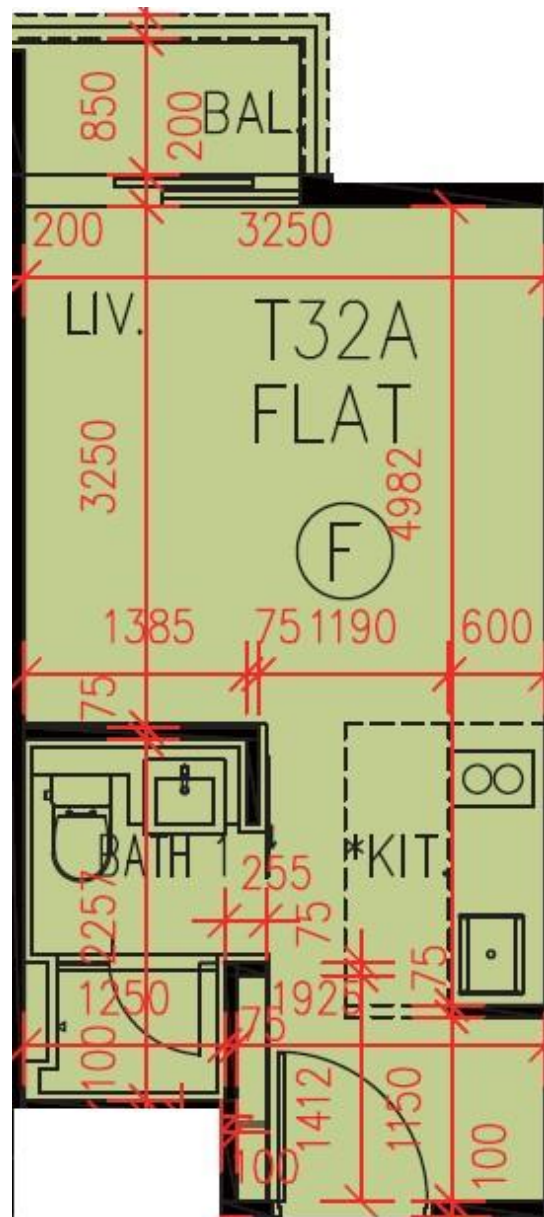

PARK YOHO Milano

32A座2-3, 5-12, 15樓F室-單位平面圖

實用面積:254呎

露台: 22呎

工作平台: 0呎

*本單位平面圖只作參考及內部使用。