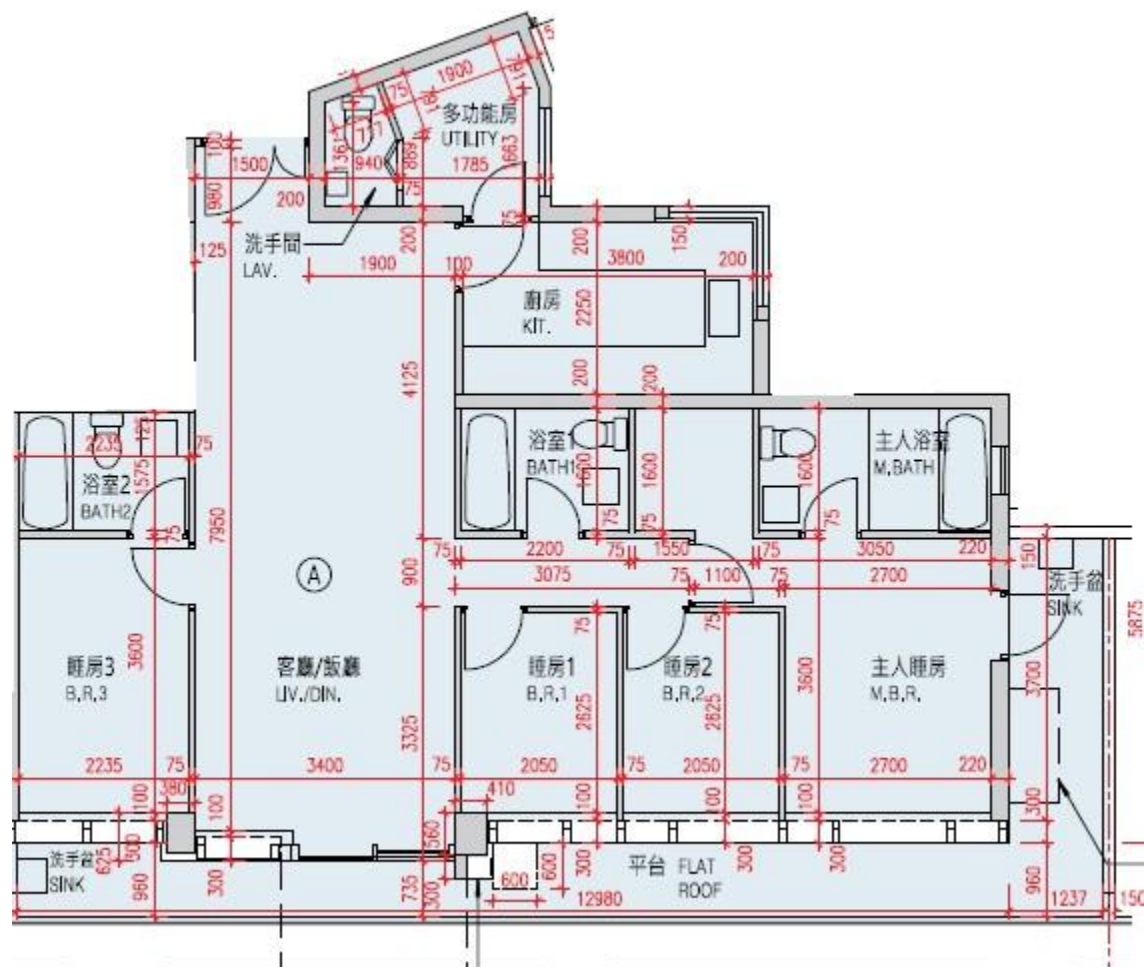

MONTEREY

第2A座

2樓A室-單位平面圖

實用面積:1119呎

*本單位平面圖只作參考及內部使用。