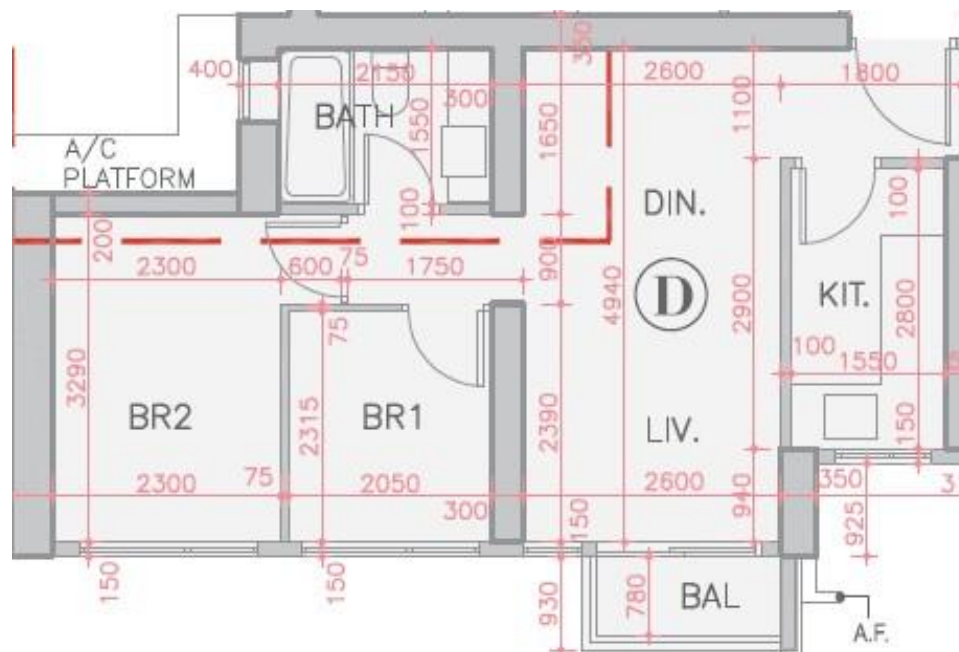

全城匯 Parc City  
6座6-12,15-21樓D室-單位平面圖  
實用面積:522呎  
露台:22呎

\*本單位平面圖只作參考及內部使用。