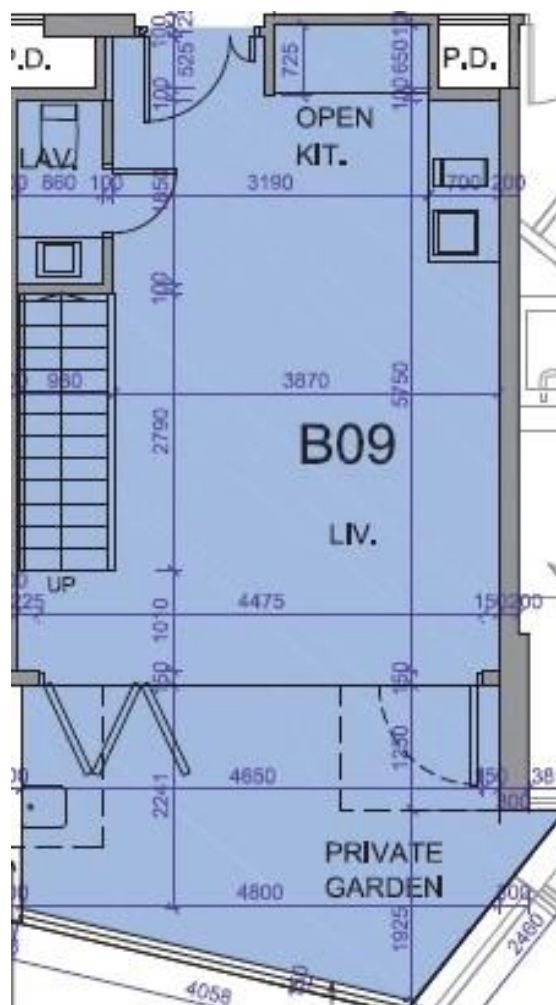

薈薈 the met. Acappella
2翼1+2樓B09室-單位平面圖

實用面積:827呎

露台: 22呎

工作平台: 16呎

花園: 142呎

*本單位平面圖只作參考及內部使用。