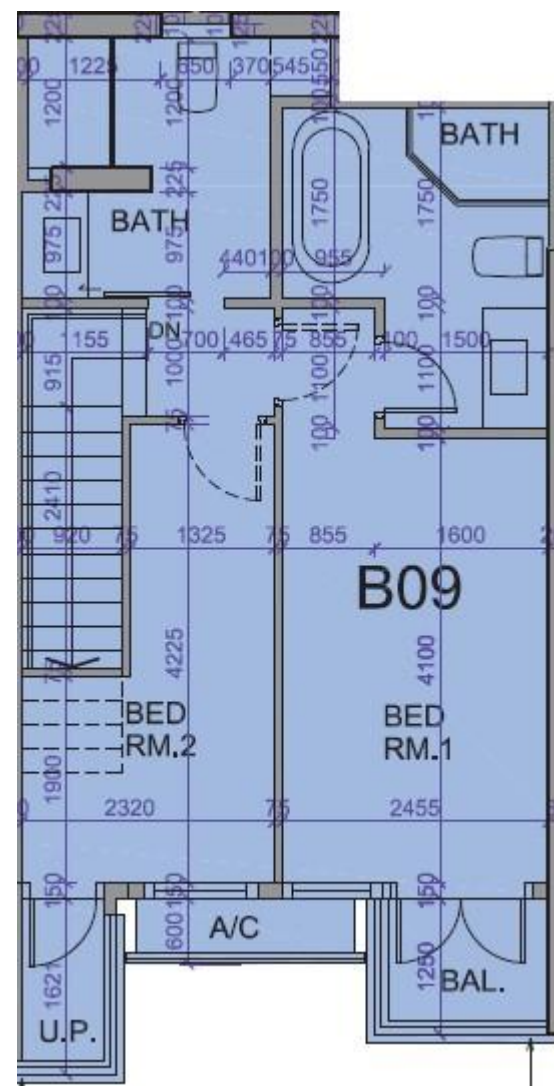

薈薈 the met. Acappella
2翼1+2樓B09室-單位平面圖

實用面積:827呎

露台: 22呎

工作平台: 16呎

花園: 142呎

*本單位平面圖只作參考及內部使用。