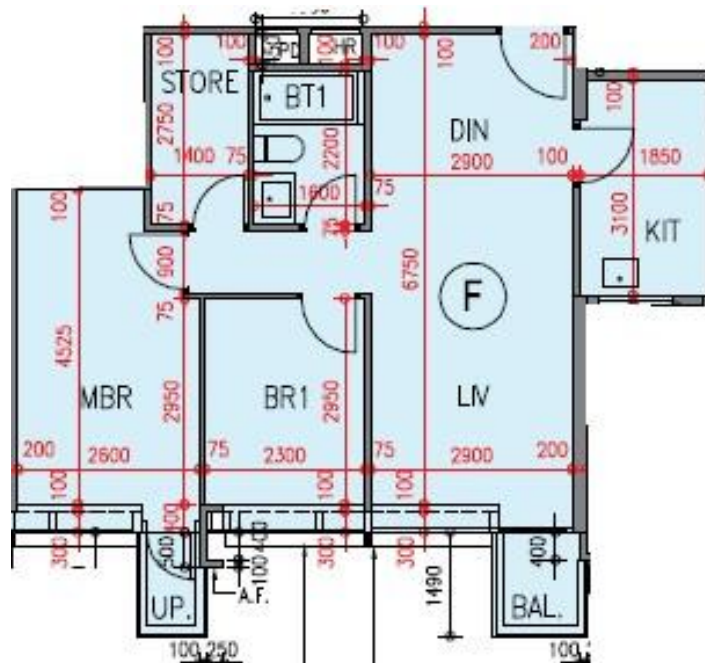

逸瓏園 The Mediterranean
第1座

1-3,5-7樓F室-單位平面圖

實用面積:691呎

露台:22呎

*本單位平面圖只作參考及內部使用。