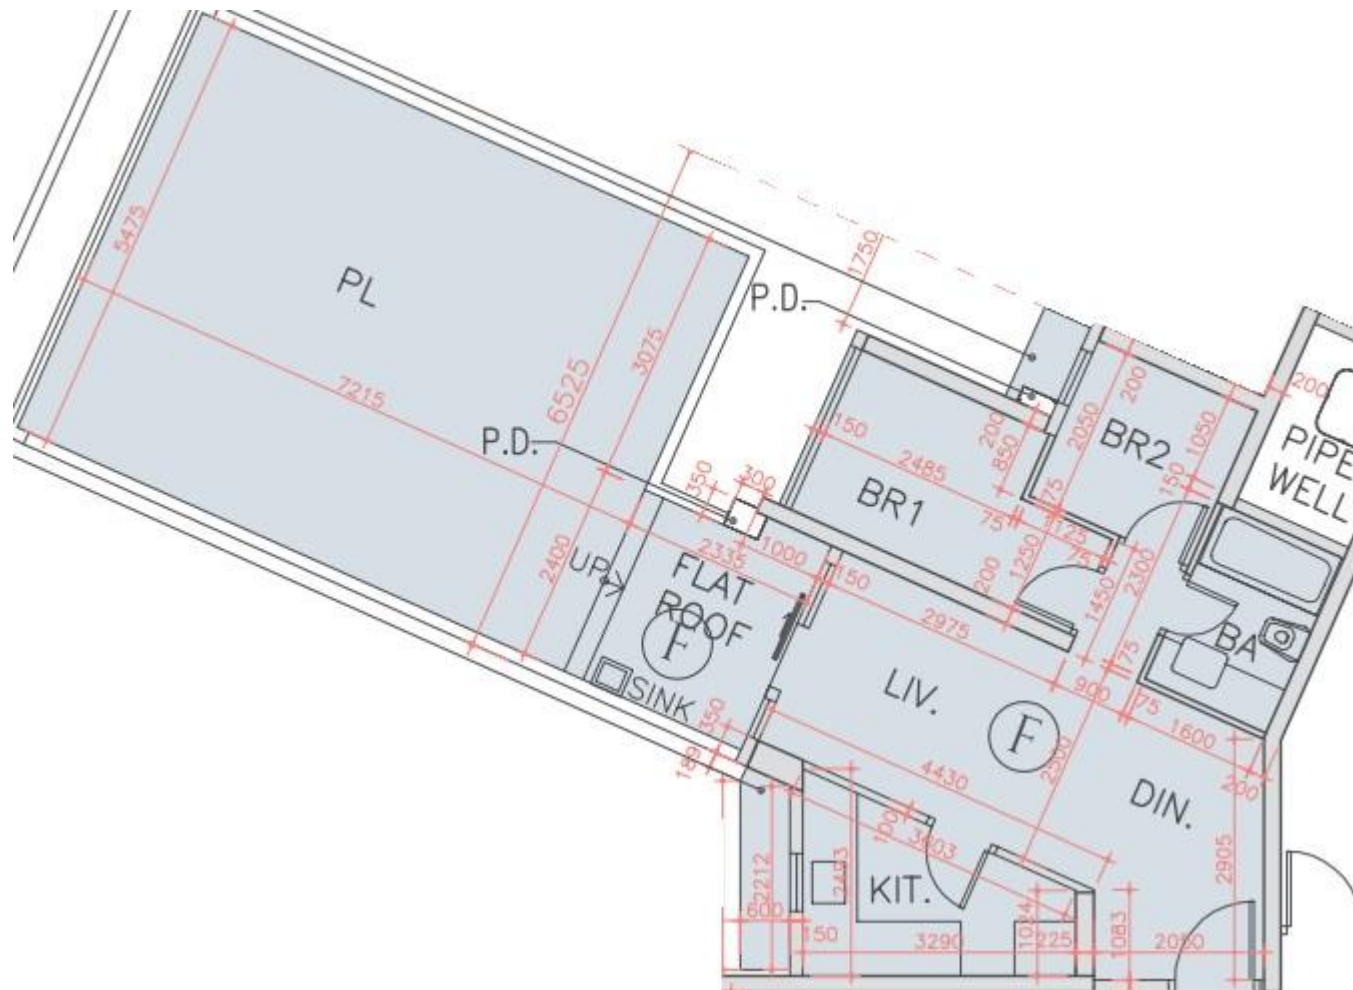

海翩滙 The Papillons 5座

1樓F室實用面積:

單位：483呎

平台：481呎

*本單位平面圖只作參考及內部使用。