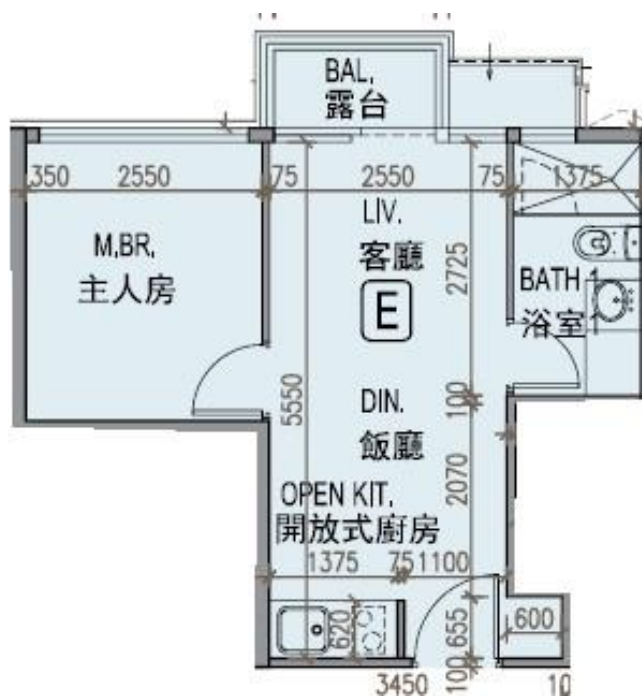

龍譽 Vibe Centro  
第1A座  
1樓E室-單位平面圖  
實用面積:349呎  
露台:22呎

\*本單位平面圖只作參考及內部使用。