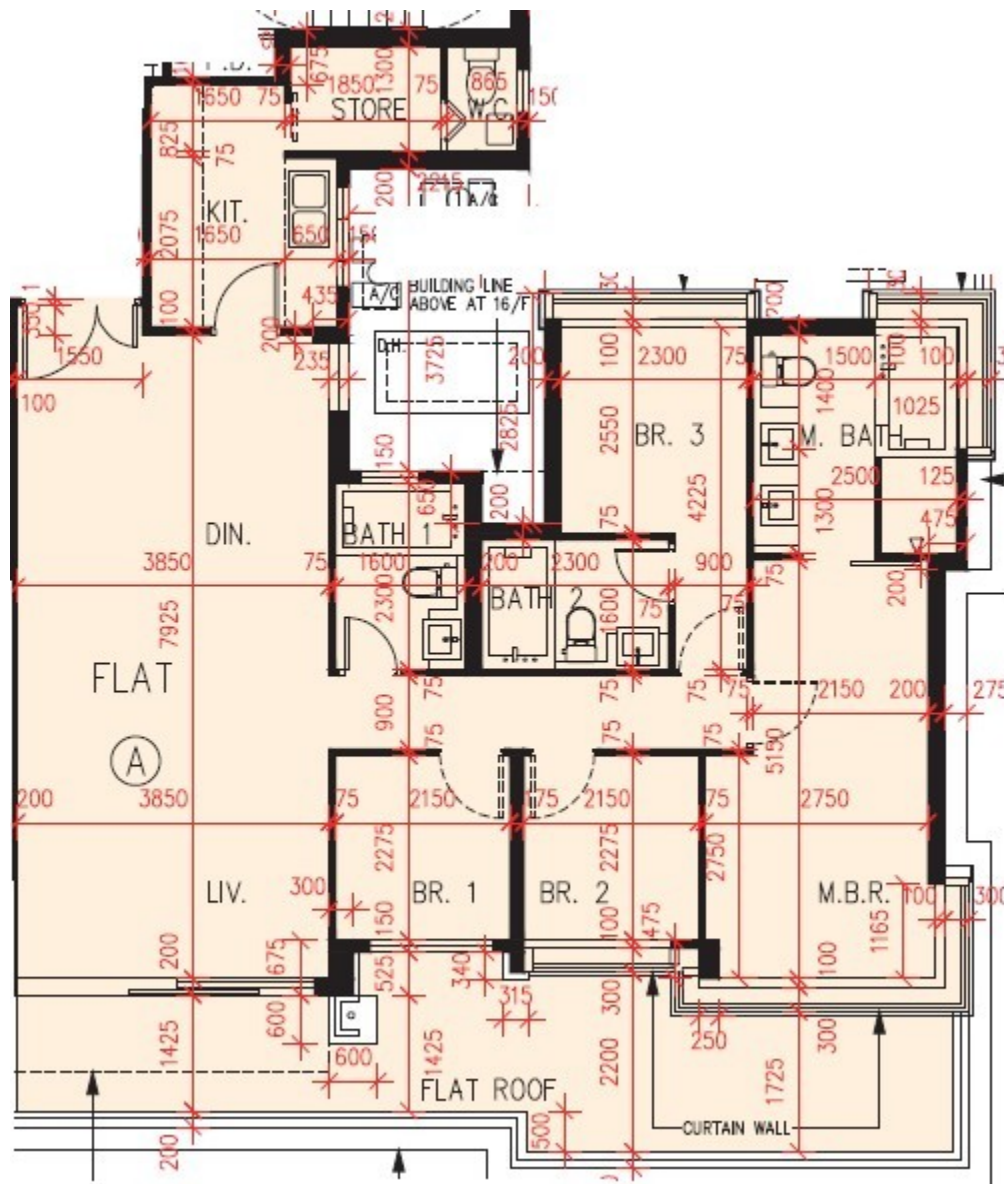

PARK YOHO Genova
 第19座
 1樓A室 - 單位平面圖
 實用面積: 1134 呎
 平台: 199 呎

* 本單位平面圖只作參考及內部使用。