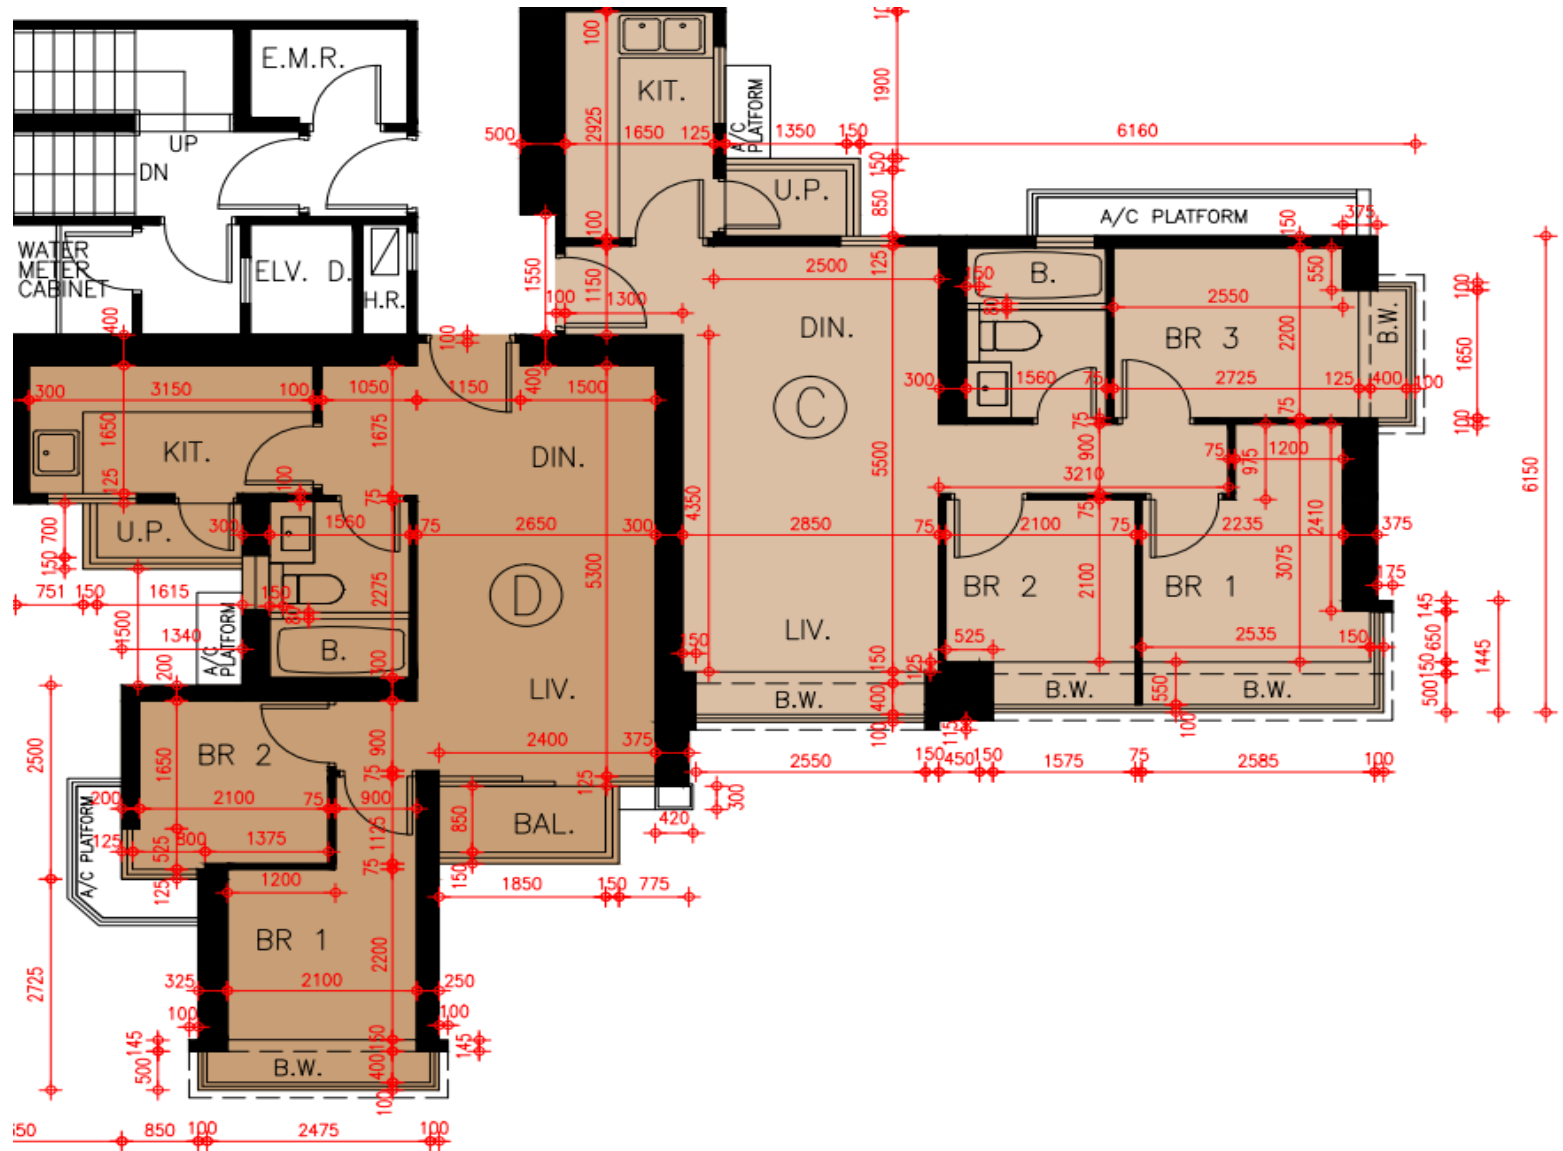

# Grand Yoho- 2座7-45樓

## C,D單位平面圖

實用面積:

C: 596呎

D: 521呎

\*本單位平面圖只作參考及內部使用。