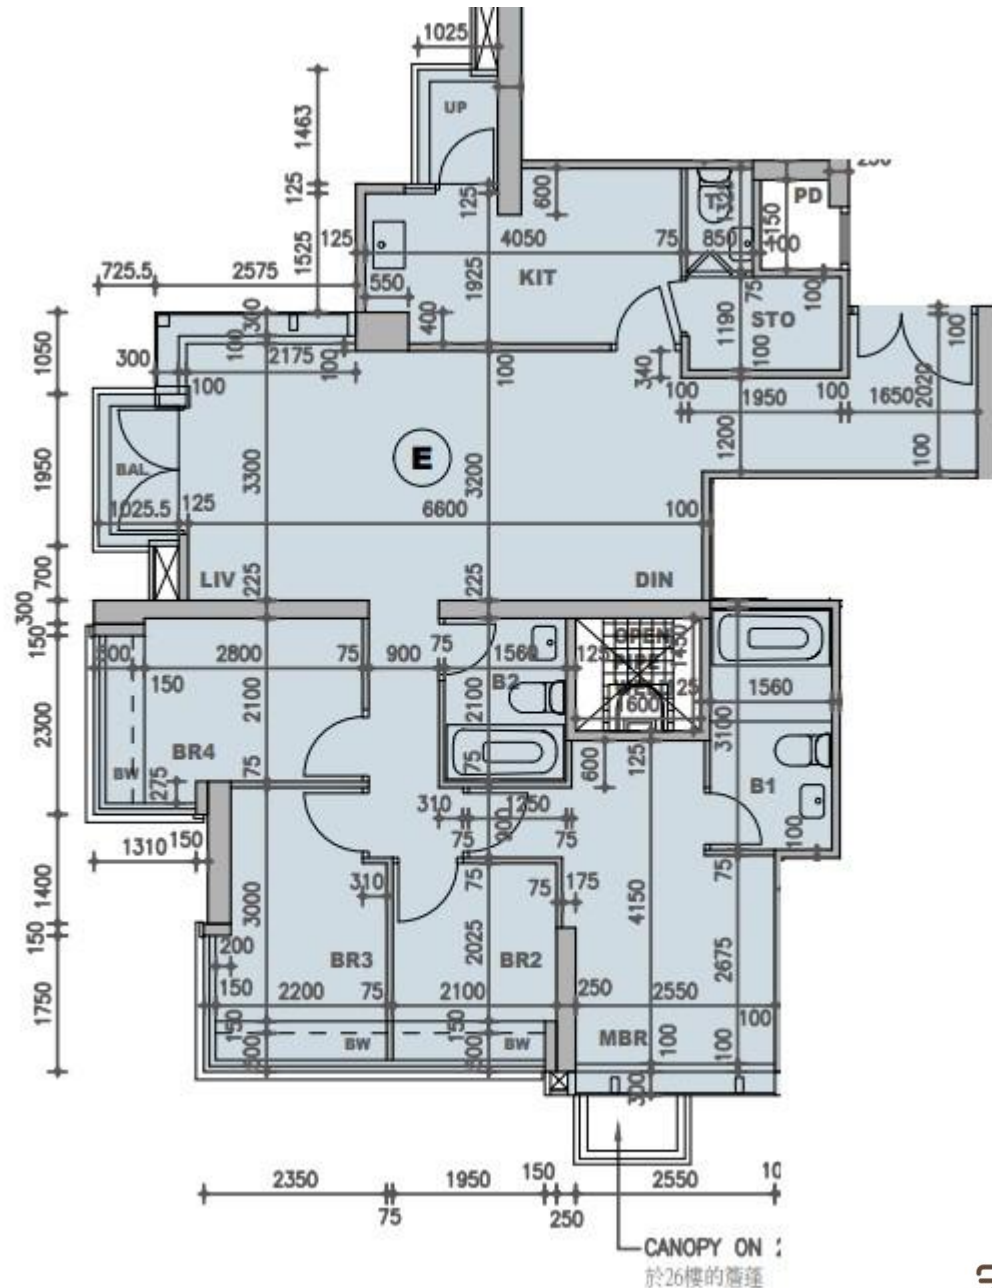

柏蔚山 Fleur Pavilia 1座

26至32樓E室實用面積:

單位：1024呎

露台：22呎

工作平台：16呎

窗台：38呎

*本單位平面圖只作參考及內部使用。