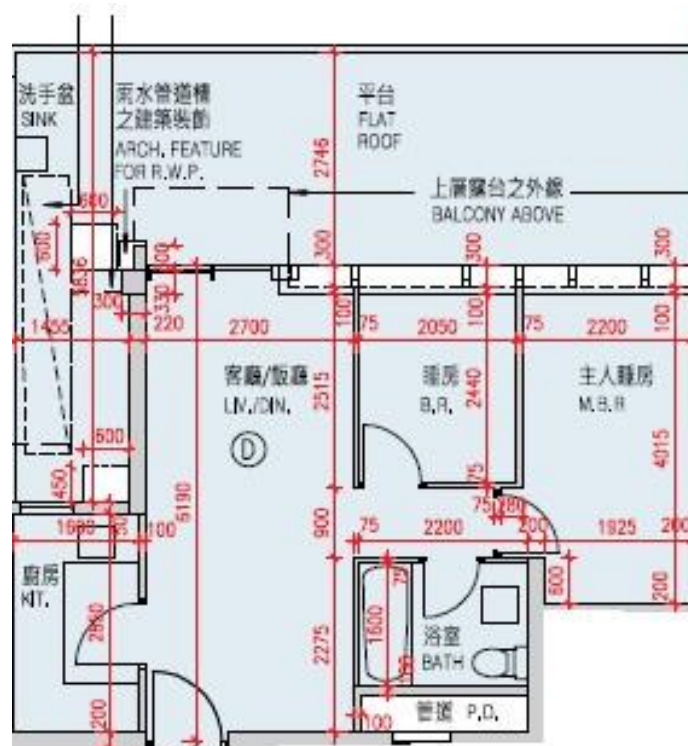

Monterey

第7A座

2樓D室-單位平面圖

實用面積:501呎

*本單位平面圖只作參考及內部使用。