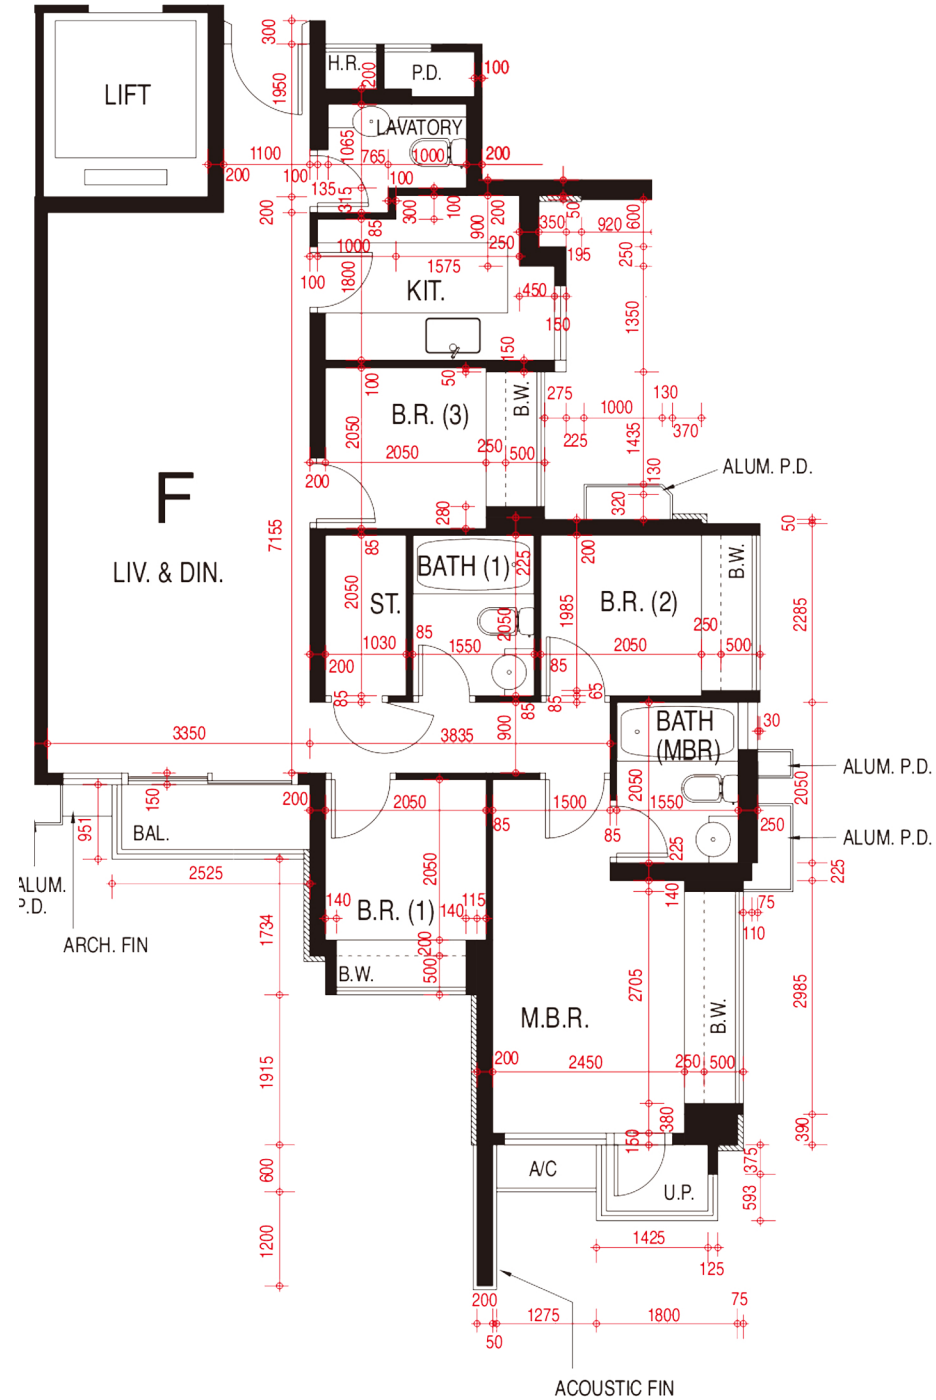

## 第一座 7-52樓

F單位平面圖

實用面積：914呎

\*本單位平面圖只作參考及內部使用。