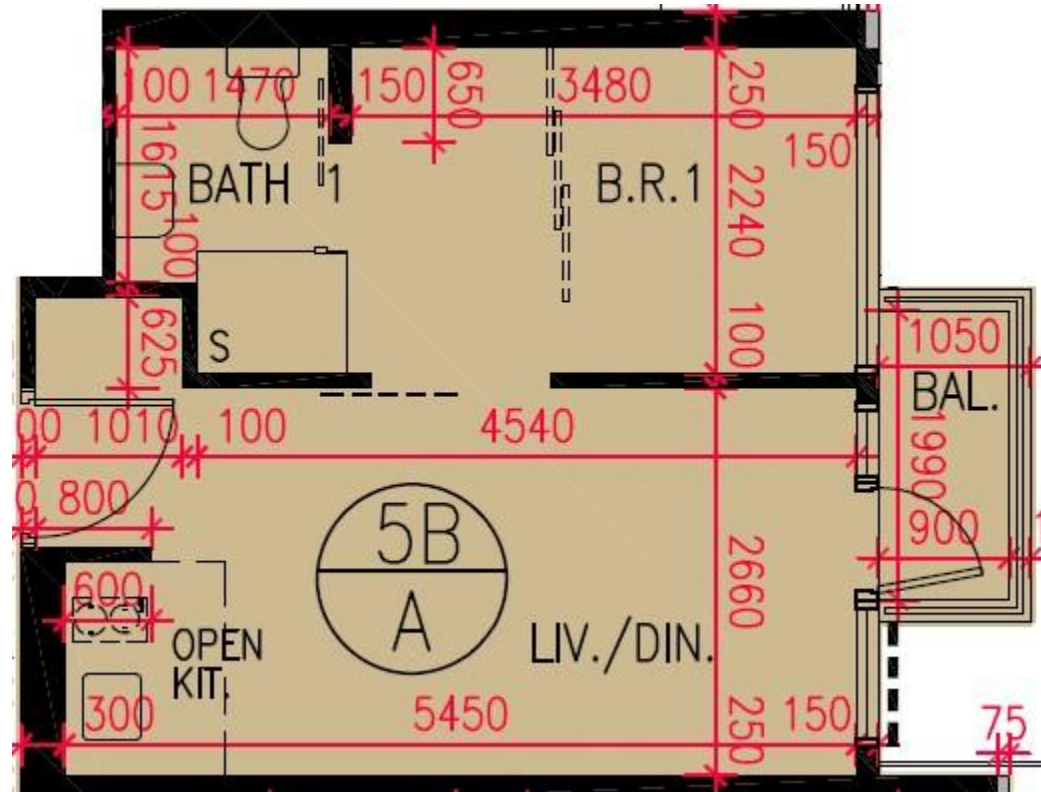

匯璽II Cullinan West II

5B座30-33, 35-43, 45-53, 55-56樓A室-單位平面圖

實用面積: 358呎

露台: 26呎

工作平台: 0呎

*本單位平面圖只作參考及內部使用。