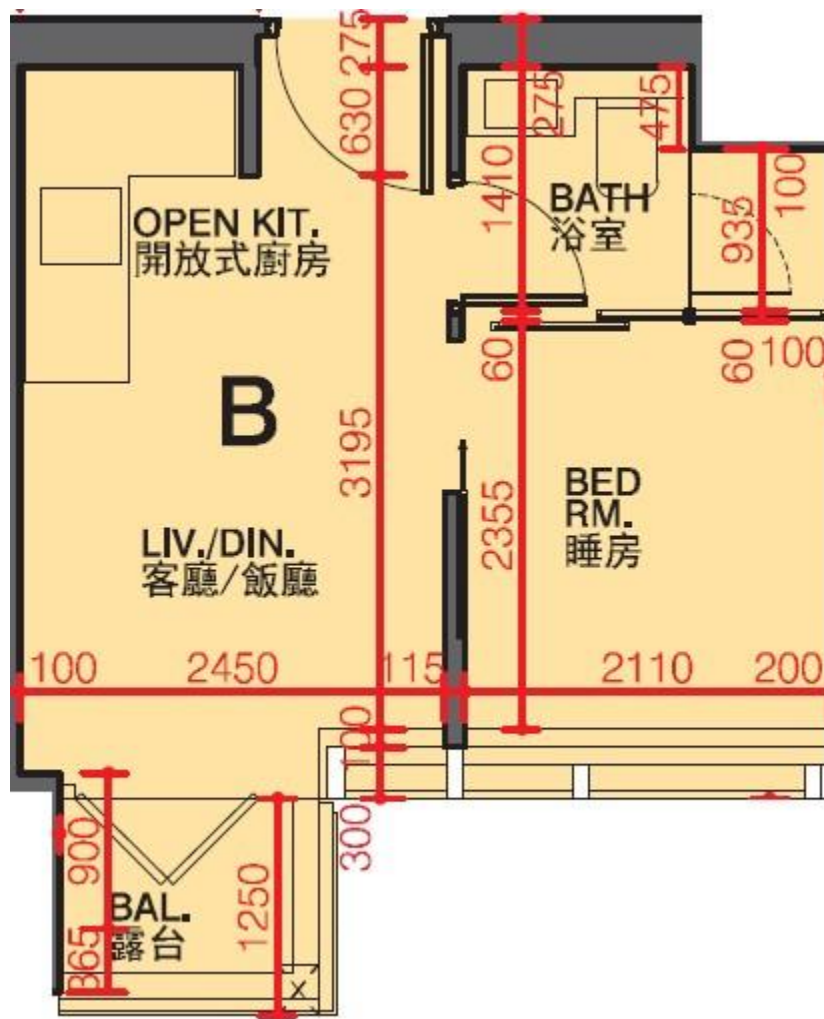

利奧坊·凱岸 Cetus · Square Mile
 2座21-23,25-28樓B室-單位平面圖
 實用面積:251呎
 平台:22呎

*本單位平面圖只作參考及內部使用。