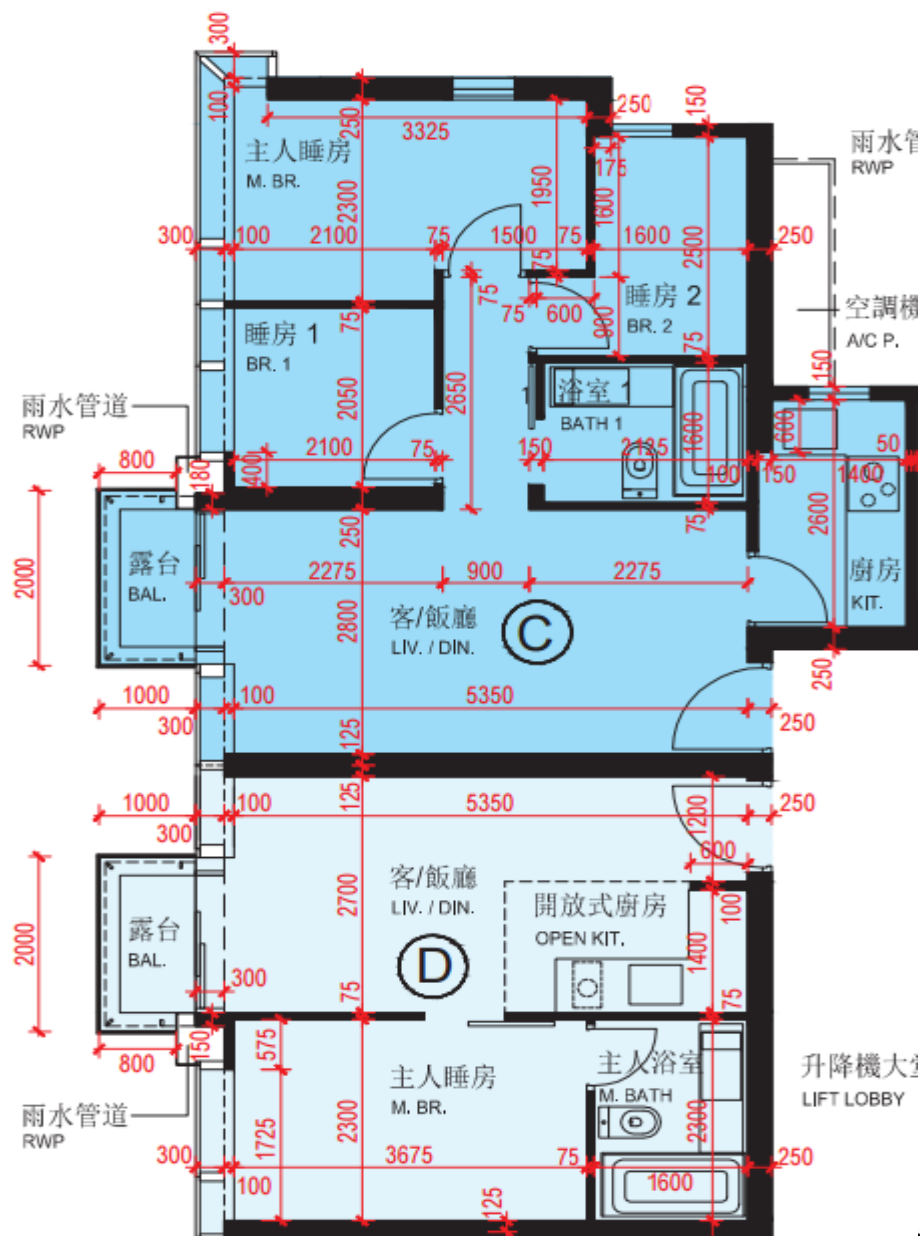

啟德1號(1期)-2座-7-12,15-20樓

C,D單位平面圖

實用面積:

C: 567呎

D: 368呎

*本單位平面圖只作參考及內部使用。

Pricerite實惠