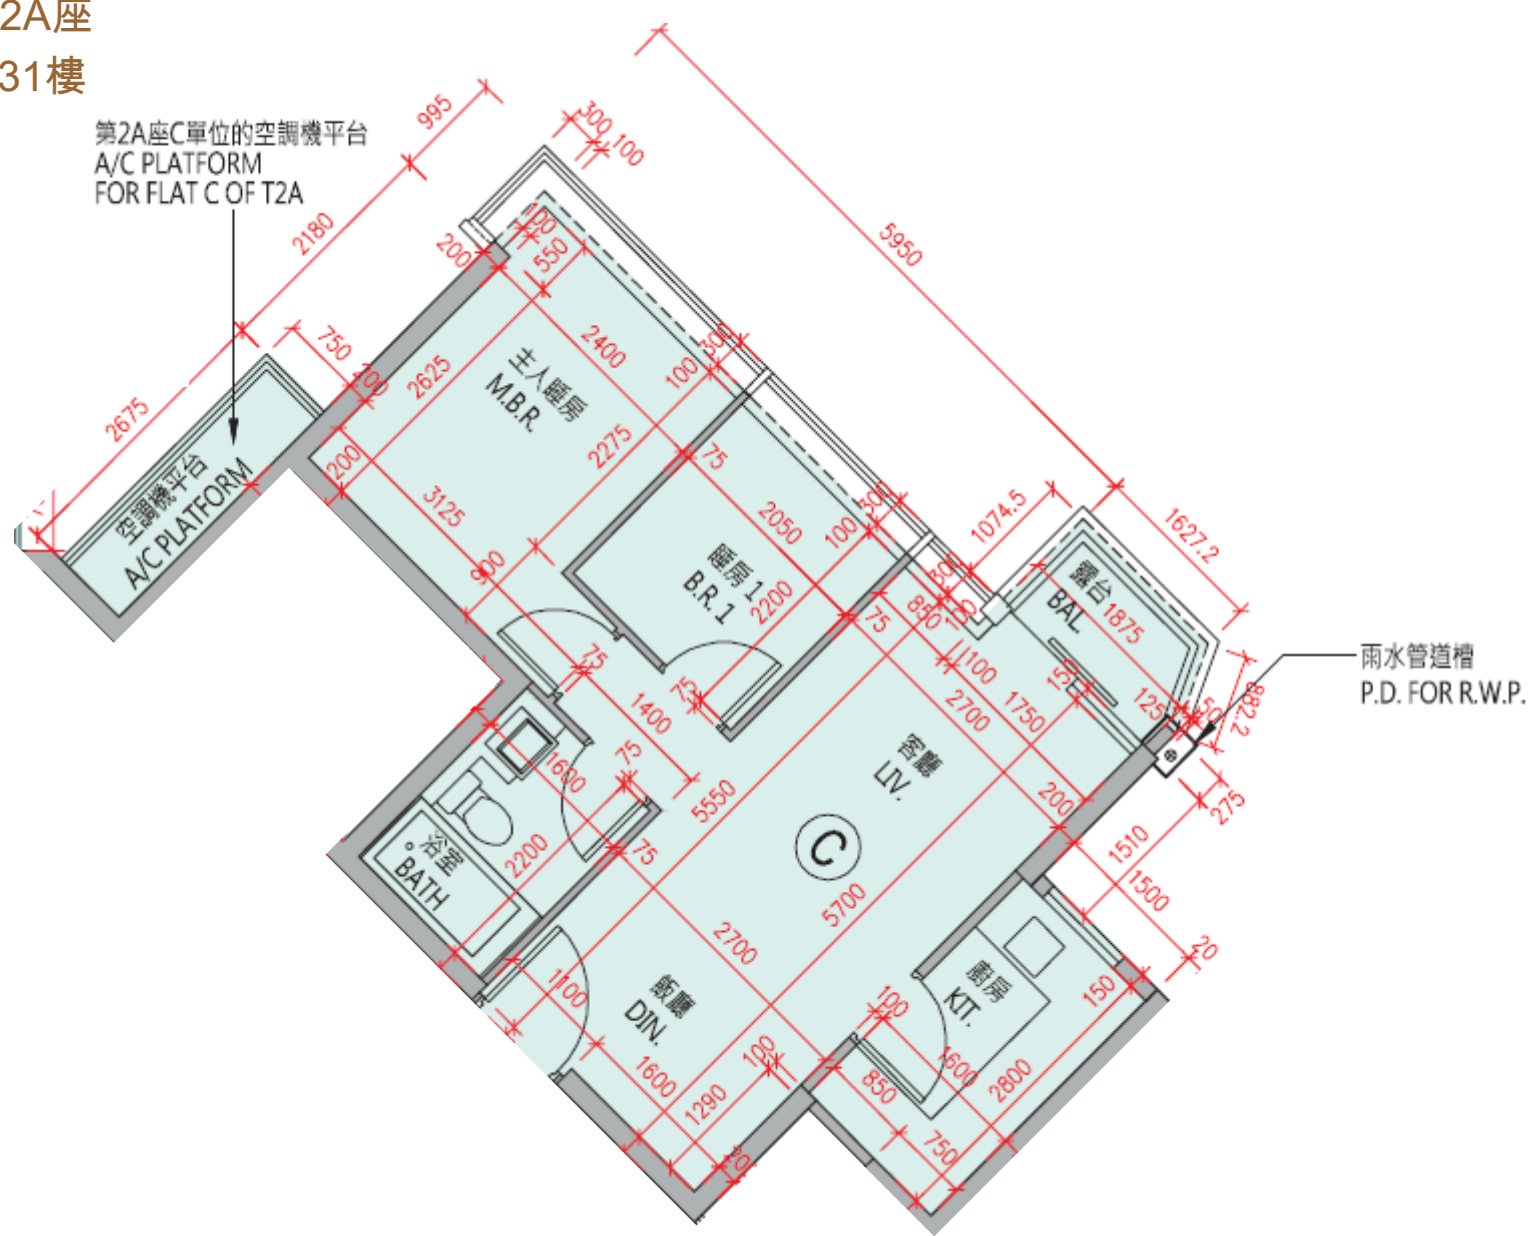

The Parkside 第2A座

7-12, 15-23, 25-31樓

C單位平面圖

實用面積: 510呎

*本單位平面圖只作參考及內部使用。

Pricerite 實惠