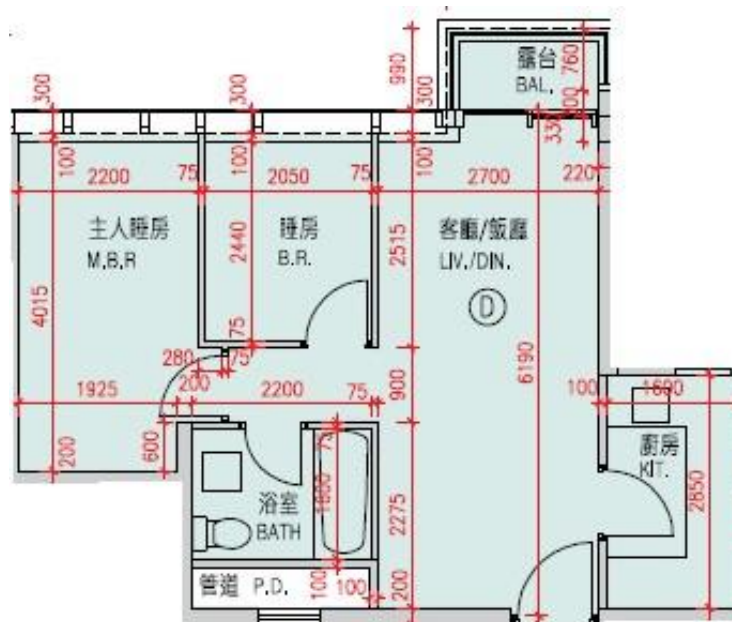

Monterey

第7B座

5-12,15樓D室-單位平面圖

實用面積:522呎

*本單位平面圖只作參考及內部使用。