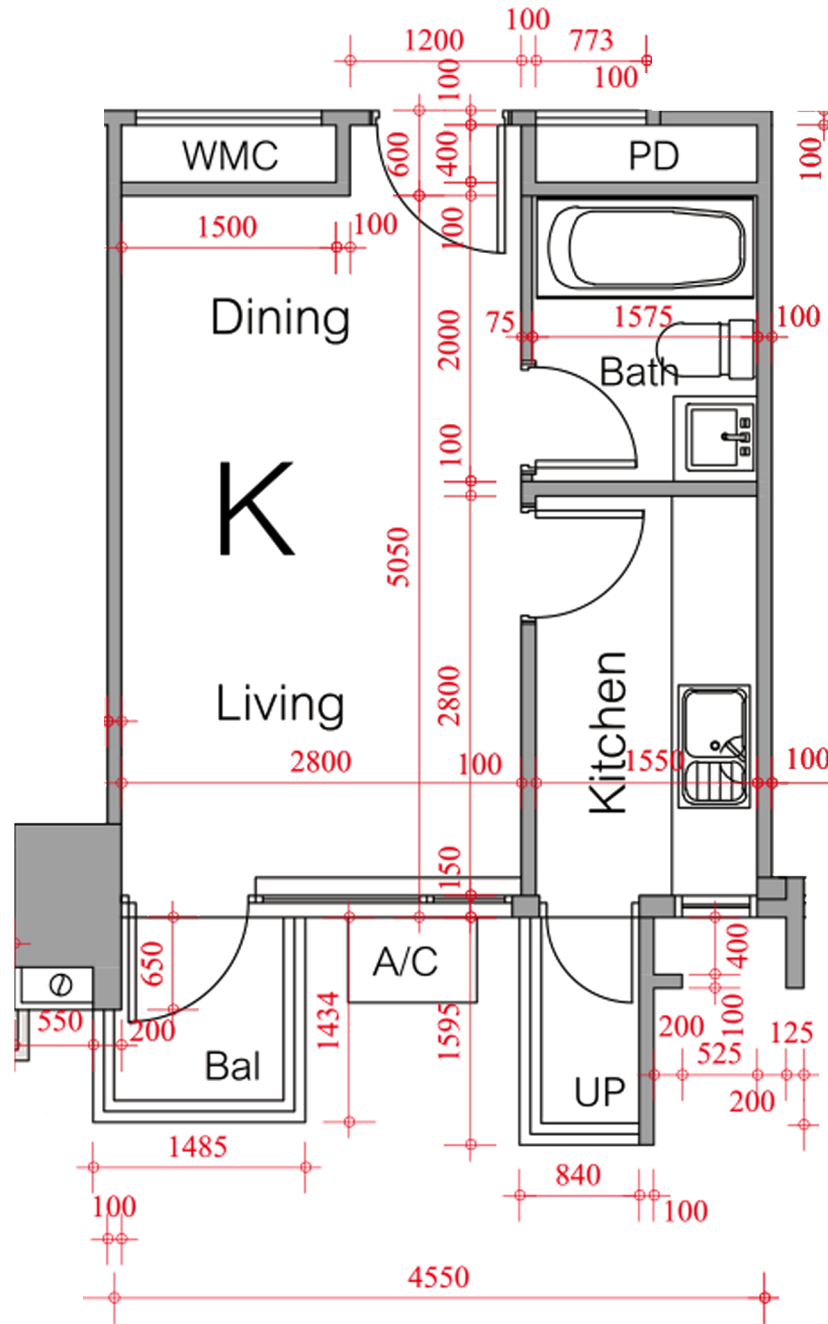

# 第十座

3/F-20/F  
3樓-20樓

## K單位平面圖

實用面積：302呎

\*本單位平面圖只作參考及內部使用。