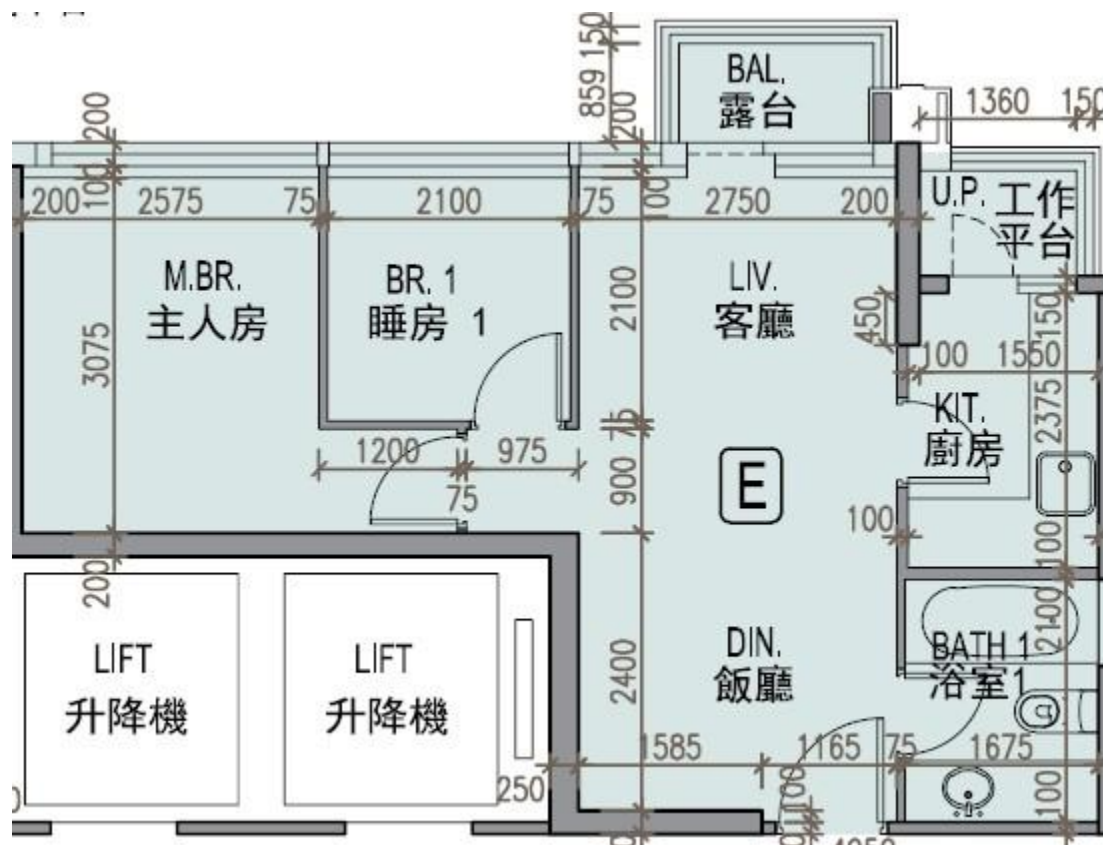

龍譽 Vibe Centro
 第2B座
 35樓E室-單位平面圖
 實用面積:519呎
 露台:22呎

*本單位平面圖只作參考及內部使用。