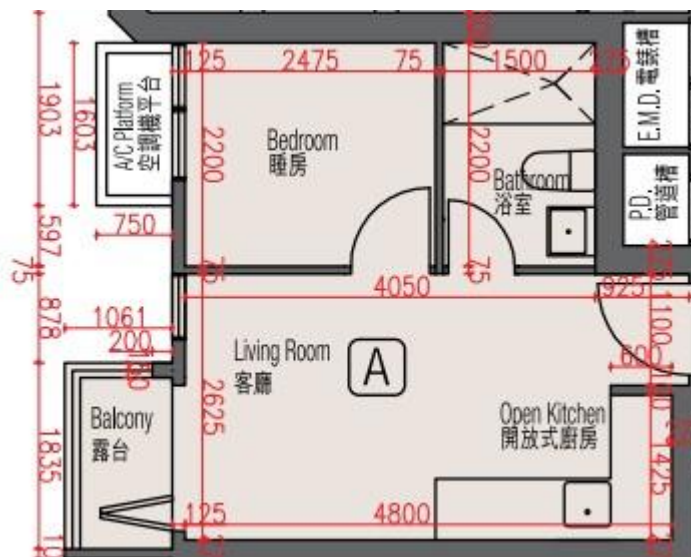

豐連ORI 2座

5至31樓A室實用面積:

單位：300呎

露台：22呎

*本單位平面圖只作參考及內部使用。