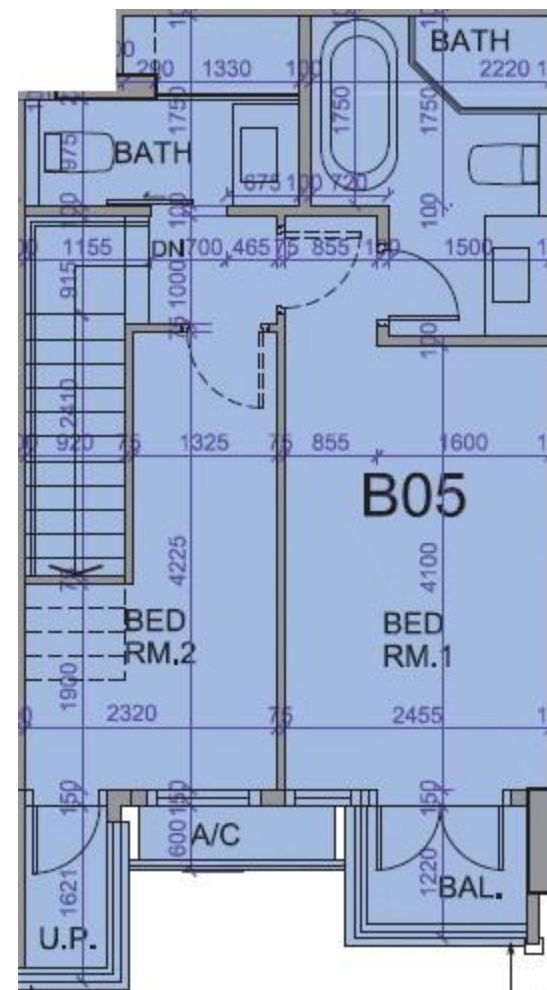

薈薈 the met. Acappella  
2翼1+2樓B05室-單位平面圖

實用面積: 772呎

露台: 22呎

工作平台: 16呎

花園: 455呎

\*本單位平面圖只作參考及內部使用。