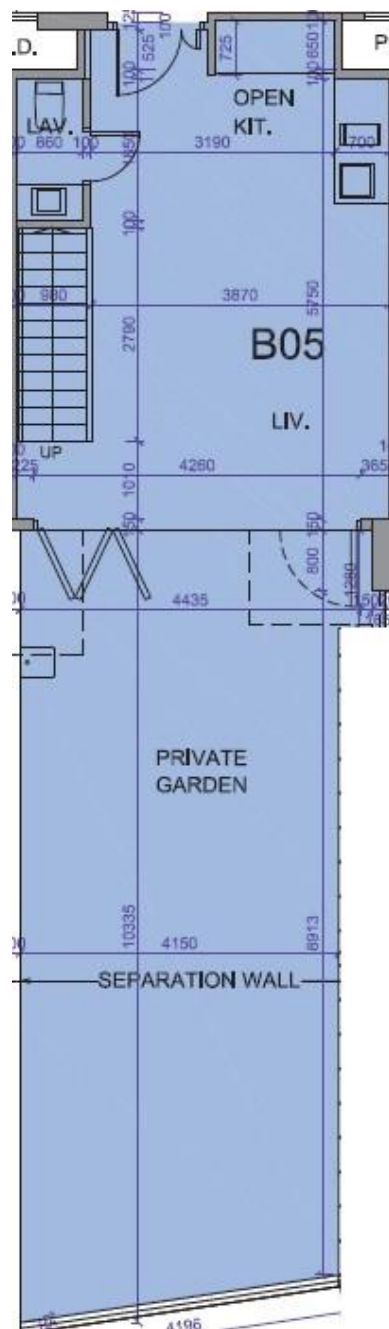

薈薈 the met. Acappella  
2翼1+2樓B05室-單位平面圖

實用面積: 772呎

露台: 22呎

工作平台: 16呎

花園: 455呎

\*本單位平面圖只作參考及內部使用。