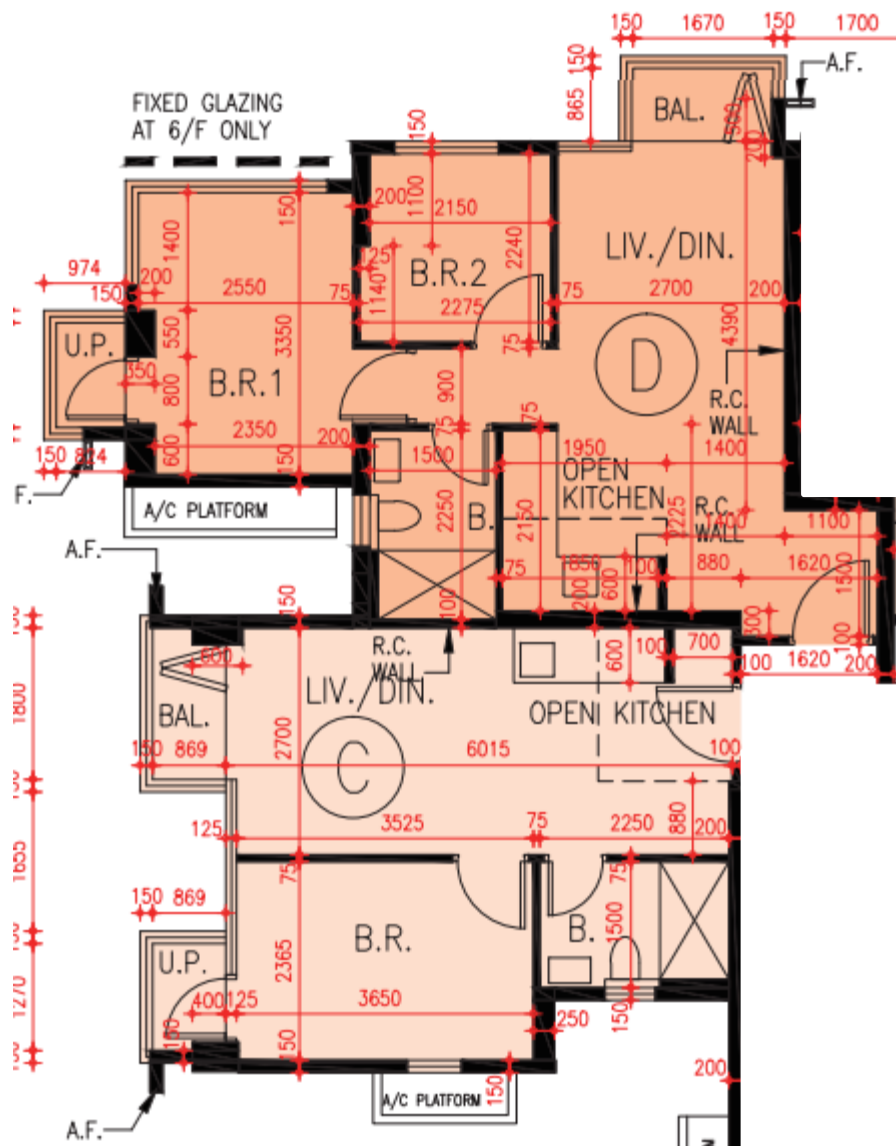

映御第1座-6-12,15-23,25樓

C,D單位平面圖

實用面積:

C: 373呎

D: 488呎

*本單位平面圖只作參考及內部使用。