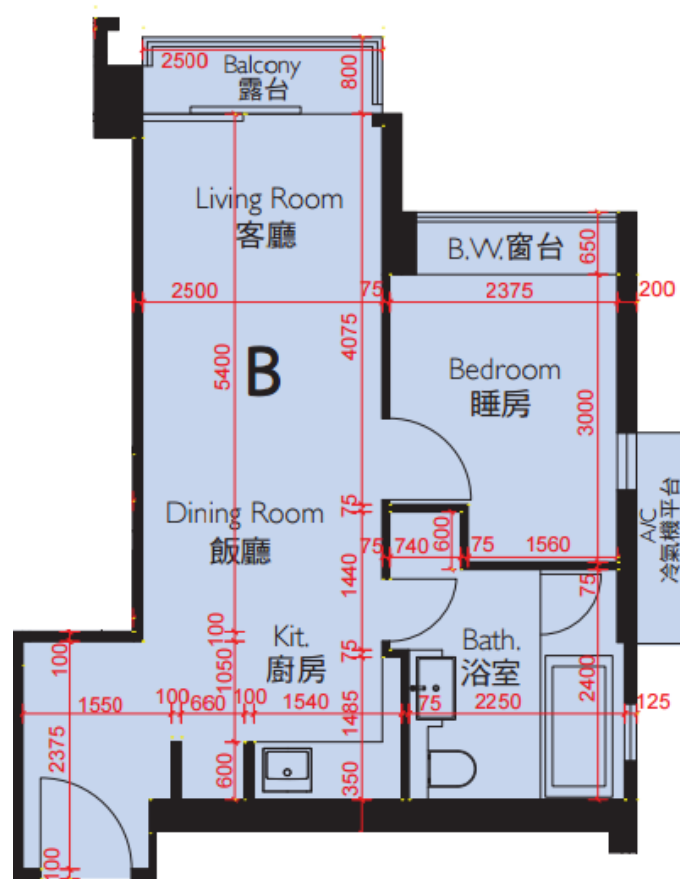

yoo Residences

6,8,10,16,19,21,23,26,28樓

B單位平面圖

實用面積:441呎

*本單位平面圖只作參考及內部使用。

Pricerite 實惠