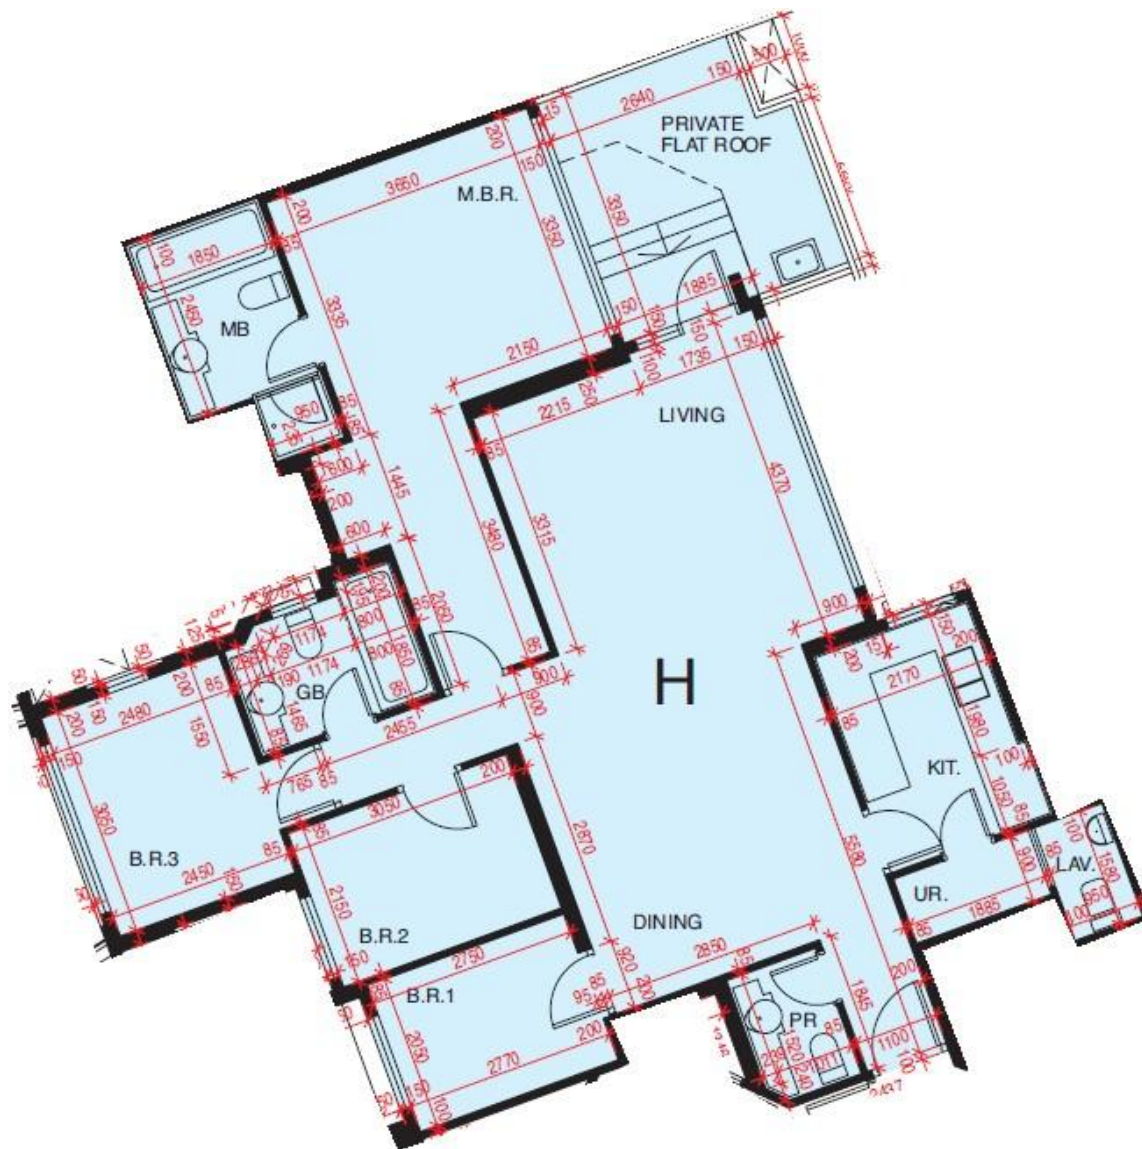

星漣海 Seanorama
第3B座
2樓H室-單位平面圖
實用面積:1177呎

*本單位平面圖只作參考及內部使用。