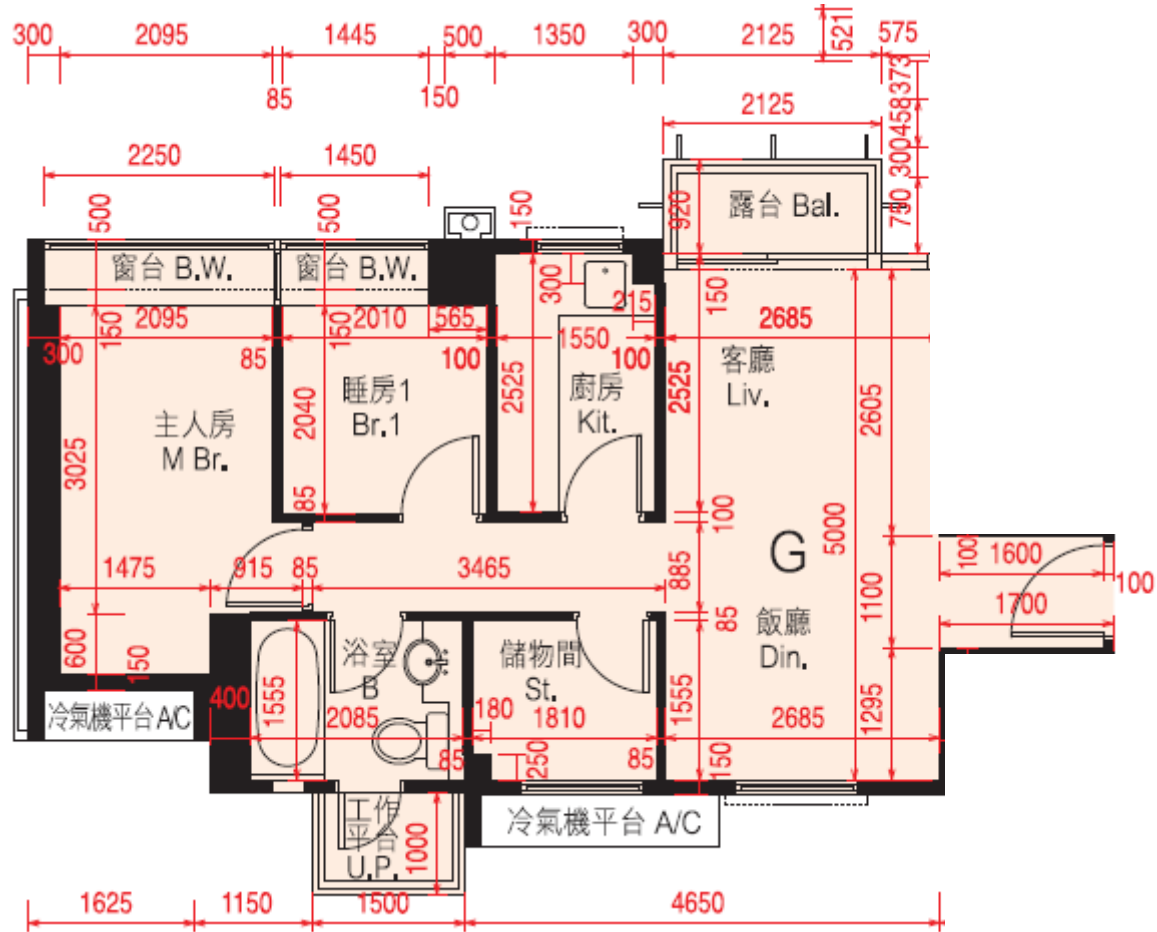

迎海·星灣御 第17座

5-9,12,15-17,20-23樓

G單位平面圖

實用面積:546呎

*本單位平面圖只作參考及內部使用。

Pricerite 實惠