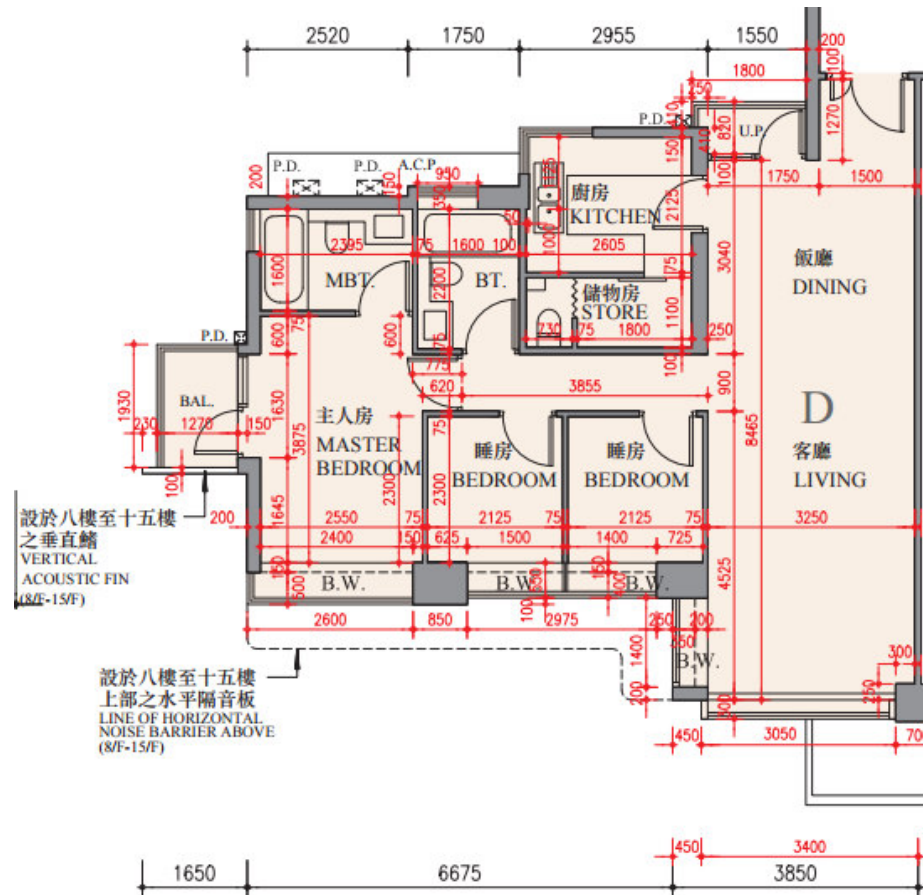

逸瓏灣 I 期 第18座
 8樓-12樓, 15樓
 D單位平面圖
 實用面積:889呎

*本單位平面圖只作參考及內部使用。

Pricerite 實惠