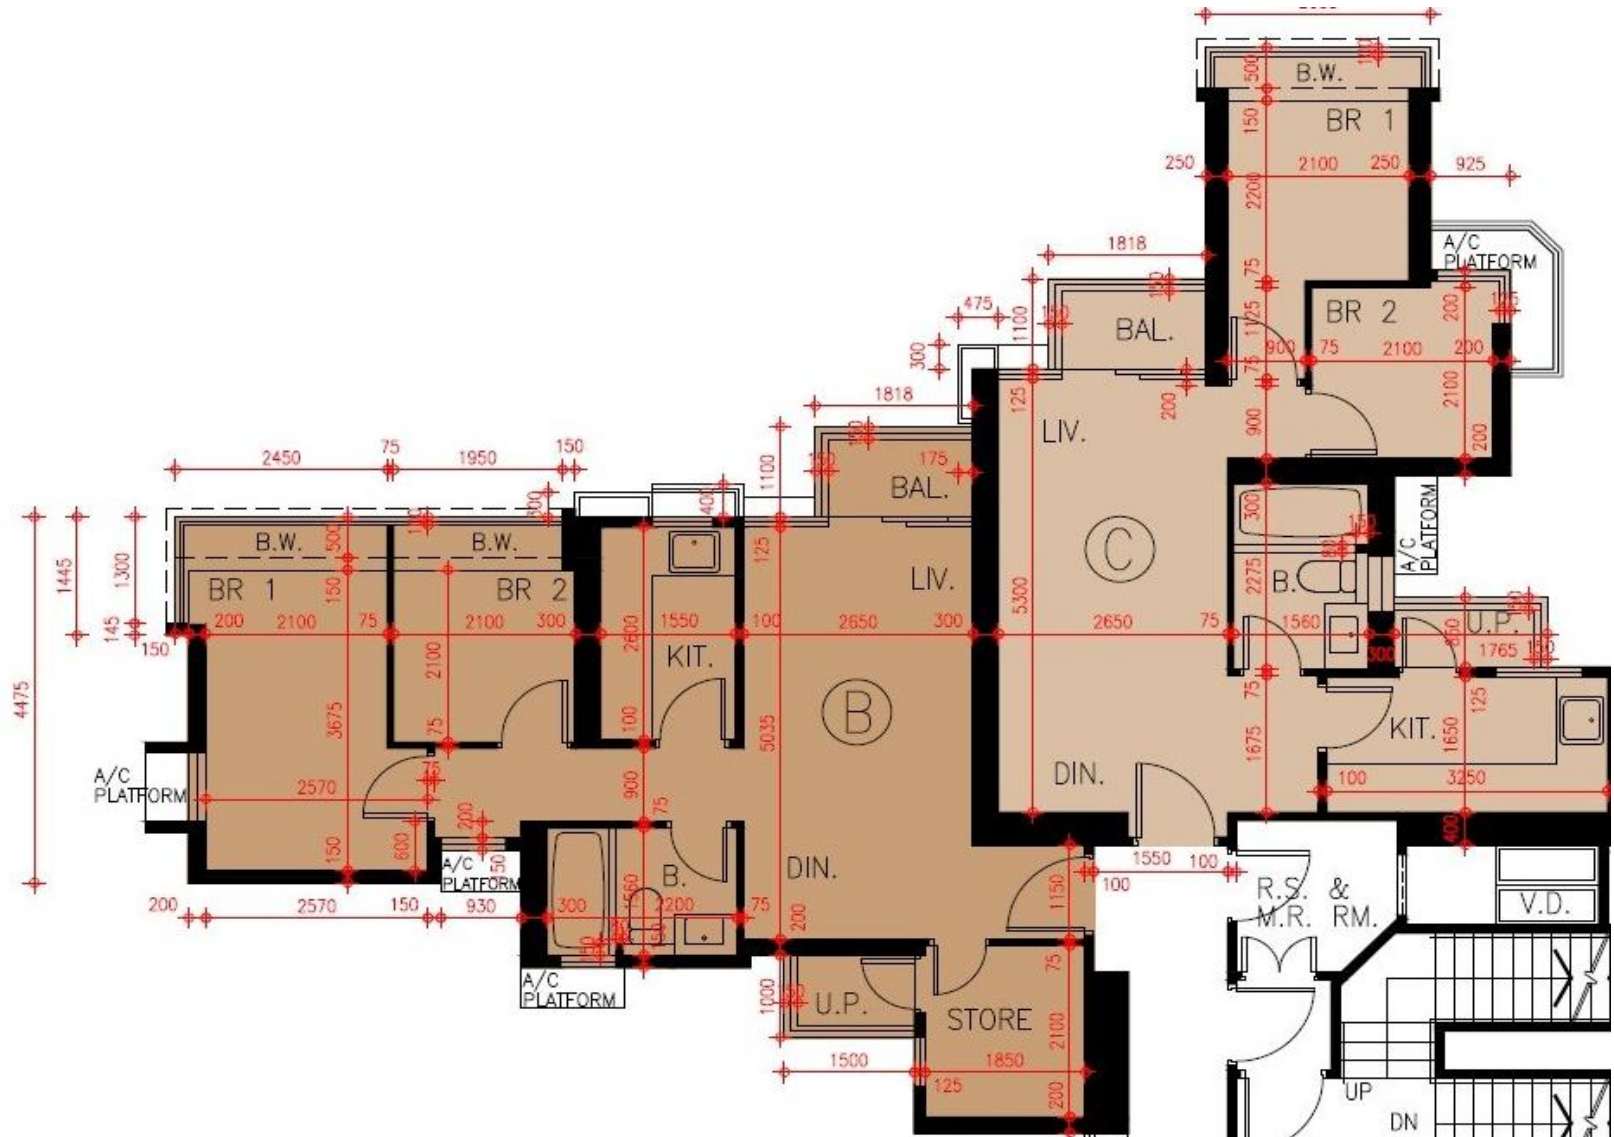

# Grand Yoho- 9座49樓

## B,C單位平面圖

實用面積:

B: 592呎

C: 513呎

\*本單位平面圖只作參考及內部使用。

**Pricerite實惠**