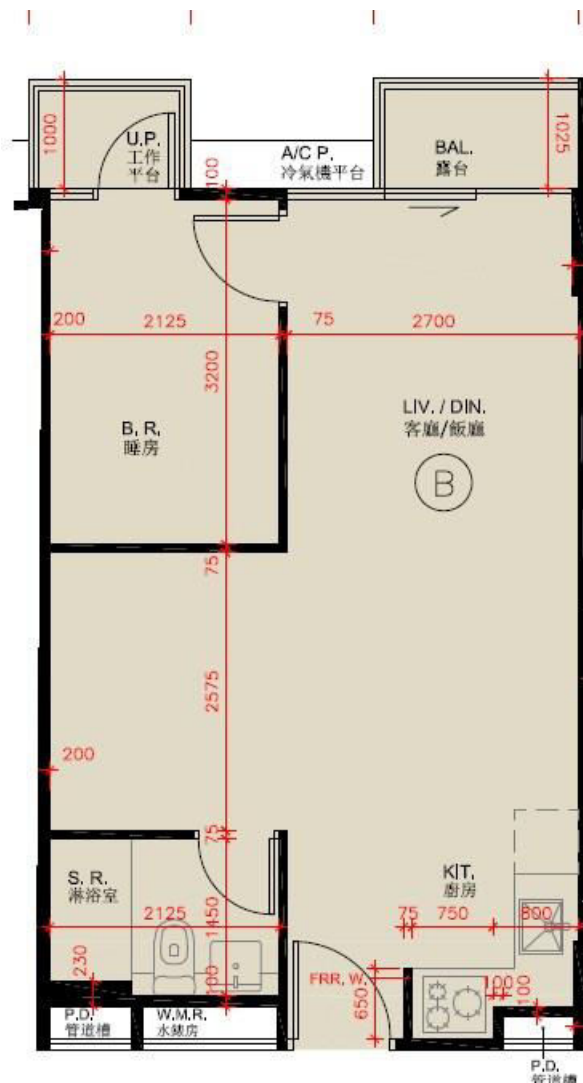

尚澄第1座

1樓B室

實用面積:459呎

露台:22呎

工作平台:16呎

*本單位平面圖只作參考及內部使用。