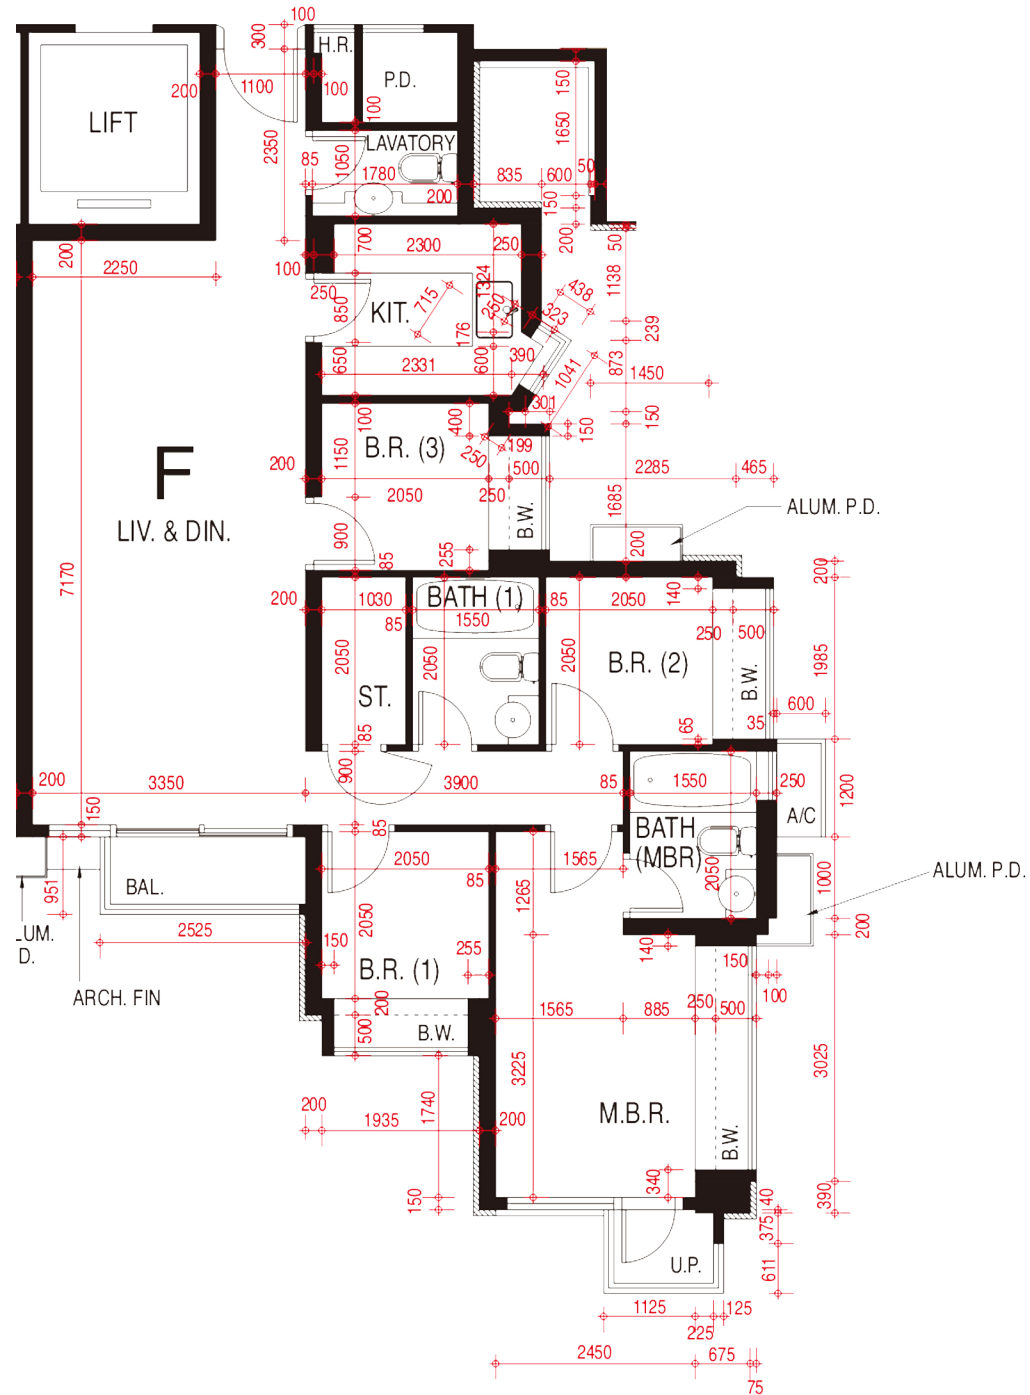

環宇海灣

第二座 7-52樓

F單位平面圖

實用面積：912呎

*本單位平面圖只作參考及內部使用。