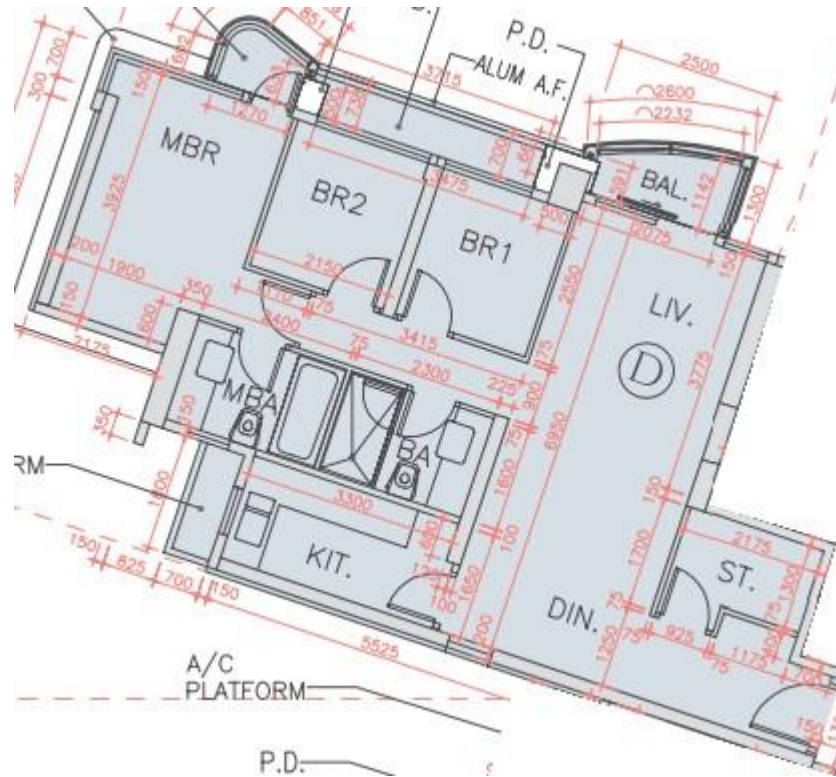

海翩滙 The Papillons 6座

17至20樓D室實用面積:

單位：856呎

露台：28呎

工作平台：16呎

*本單位平面圖只作參考及內部使用。