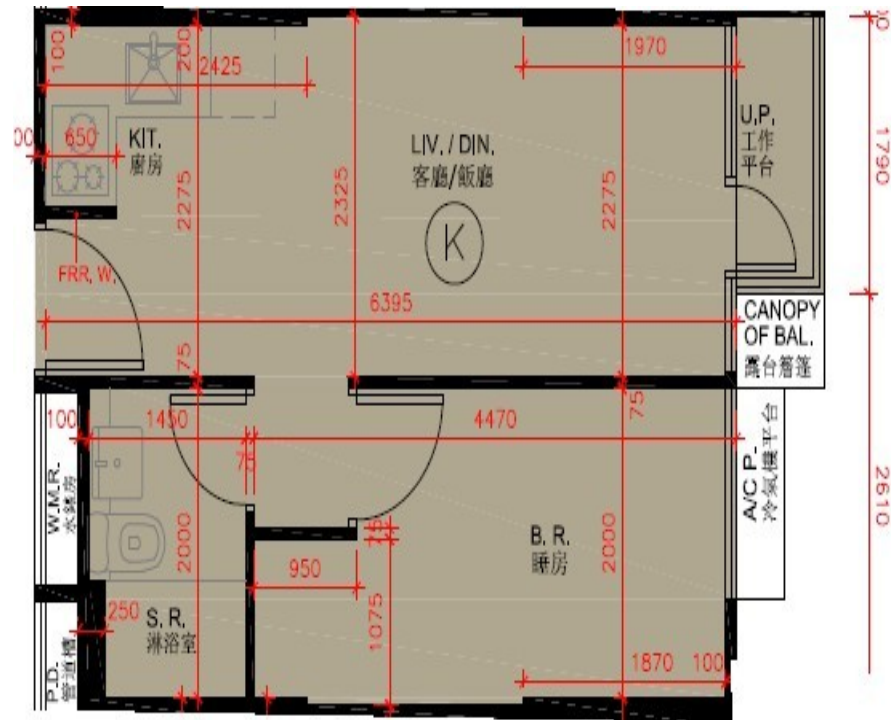

尚澄第 5 座

6 樓 K 室

實用面積 : 325 呎

工作平台 : 16 呎

* 本單位平面圖只作參考及內部使用。