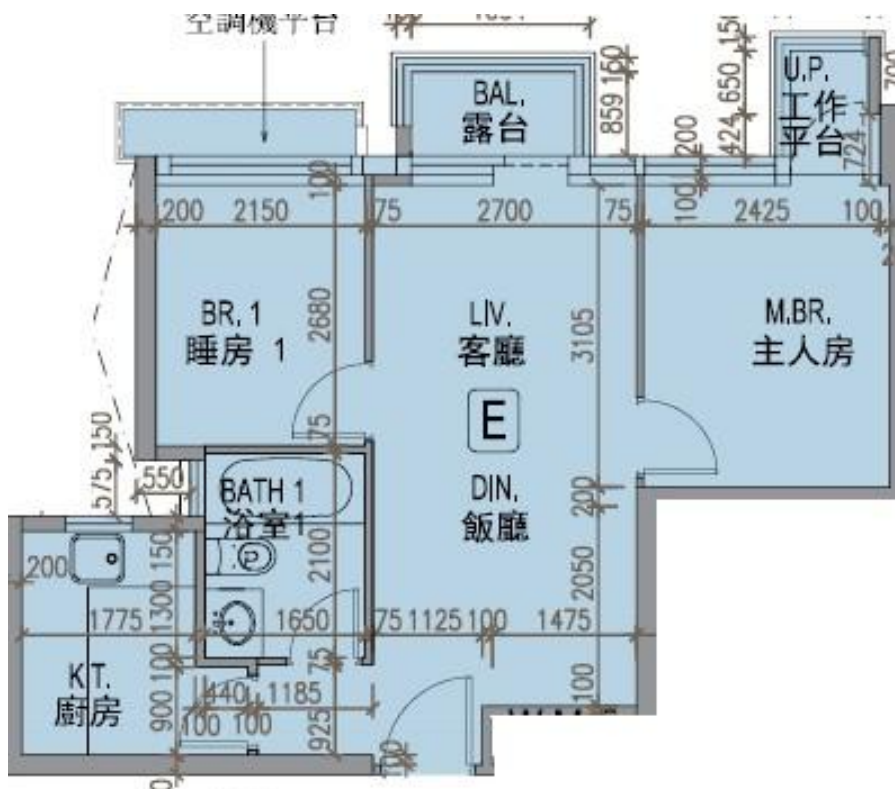

龍譽 Vibe Centro  
第2A座  
37樓E室-單位平面圖  
實用面積:525呎  
露台:22呎

\*本單位平面圖只作參考及內部使用。