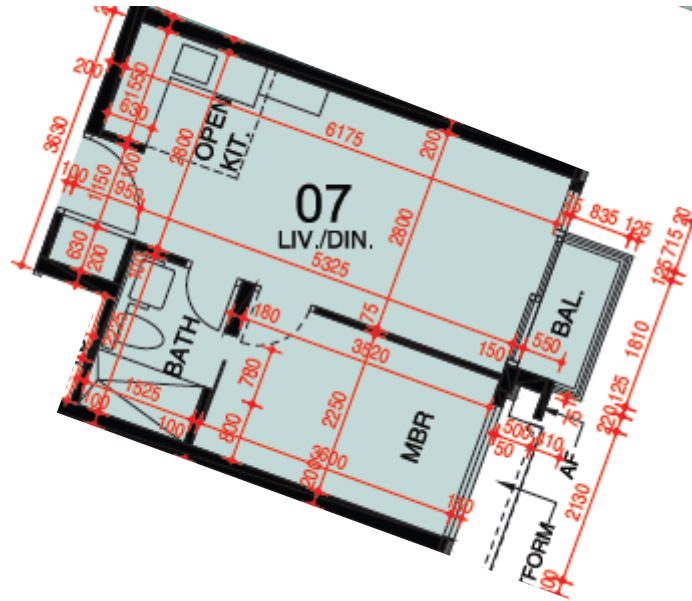

東環 第5B座

5-12,15-22樓

07單位平面圖

實用面積:378呎

*本單位平面圖只作參考及內部使用。

Pricerite實惠