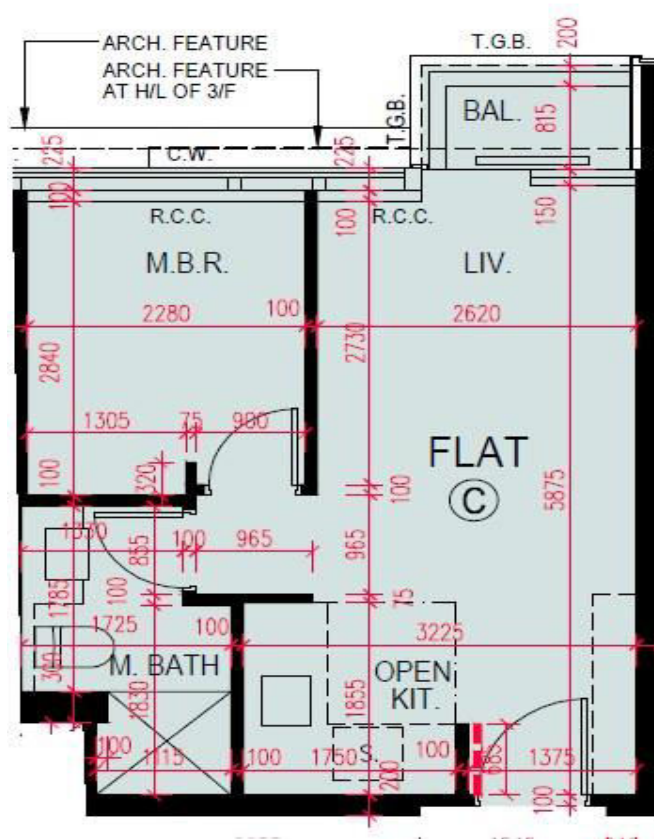

海璇6座

3樓C室

平面圖

實用面積:371呎

露台:22呎

*本單位平面圖只作參考及內部使用。