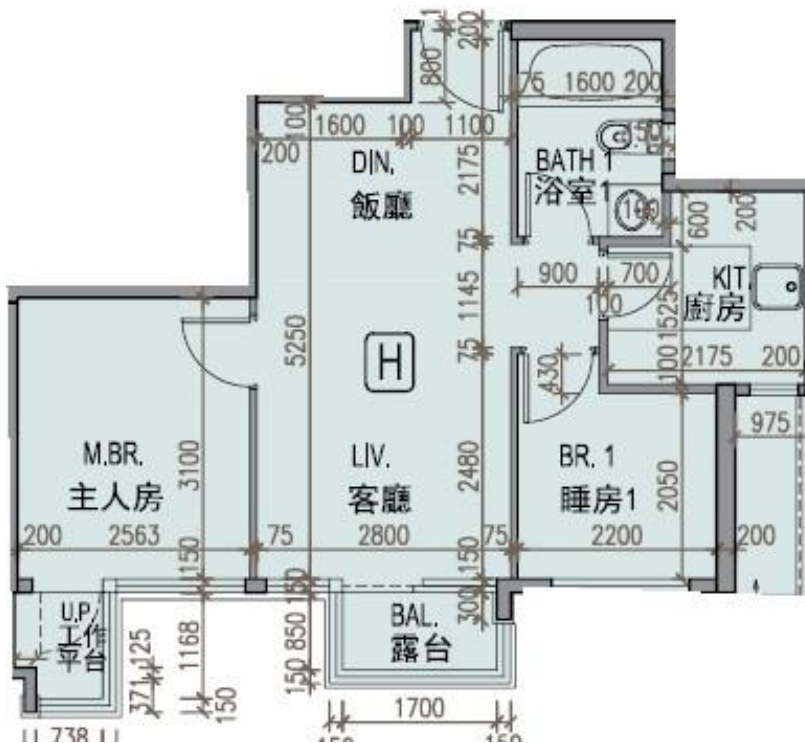

龍譽 Vibe Centro
第1B座
37樓H室-單位平面圖
實用面積:502呎
露台:22呎

*本單位平面圖只作參考及內部使用。