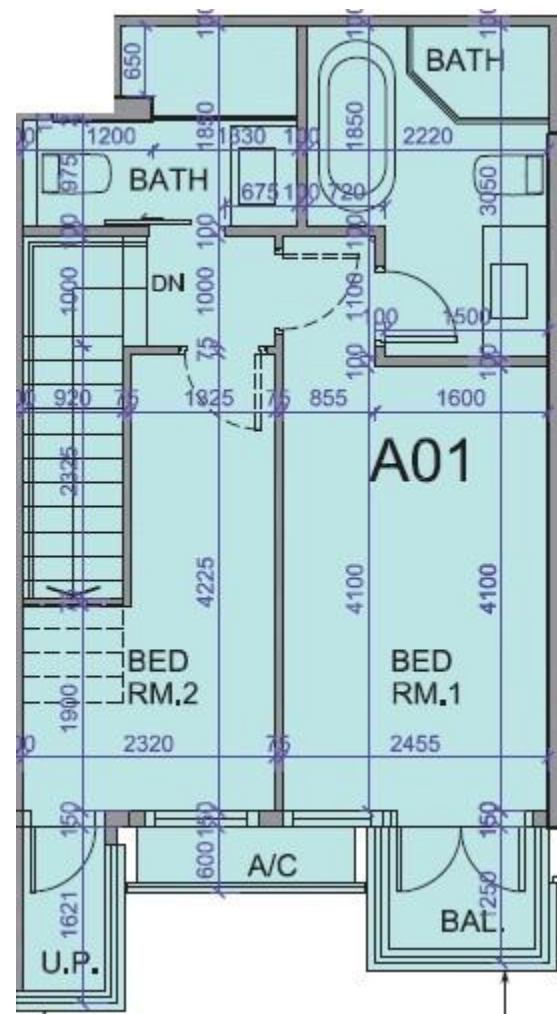

薈薈 the met. Acappella  
1翼G+1樓A01室-單位平面圖

實用面積: 800呎

露台: 22呎

工作平台: 16呎

花園: 139呎

\*本單位平面圖只作參考及內部使用。