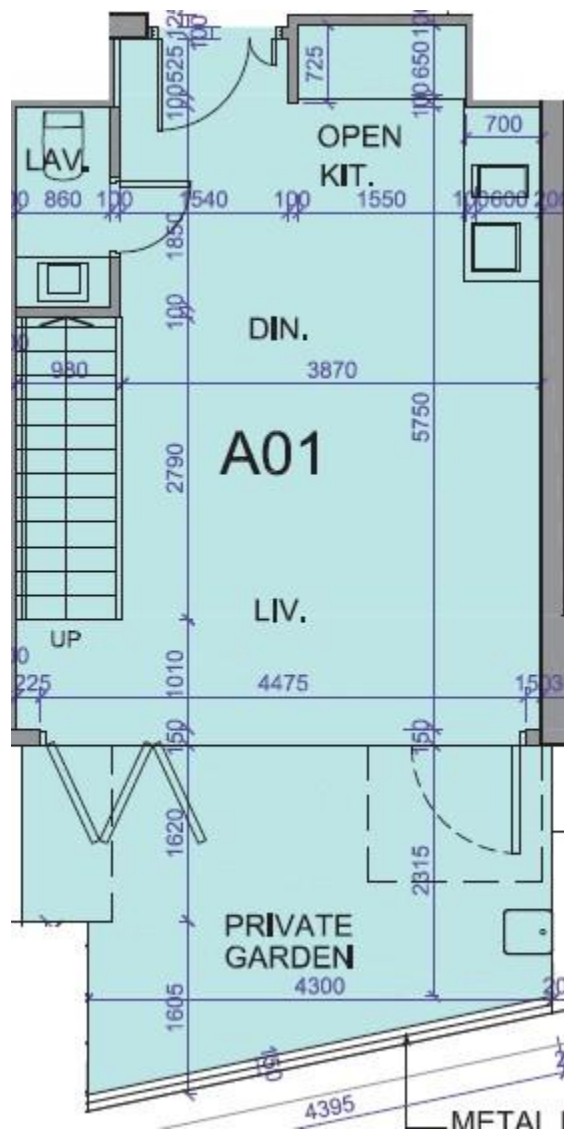

薈薈 the met. Acappella  
1翼G+1樓A01室-單位平面圖

實用面積: 800呎

露台: 22呎

工作平台: 16呎

花園: 139呎

\*本單位平面圖只作參考及內部使用。