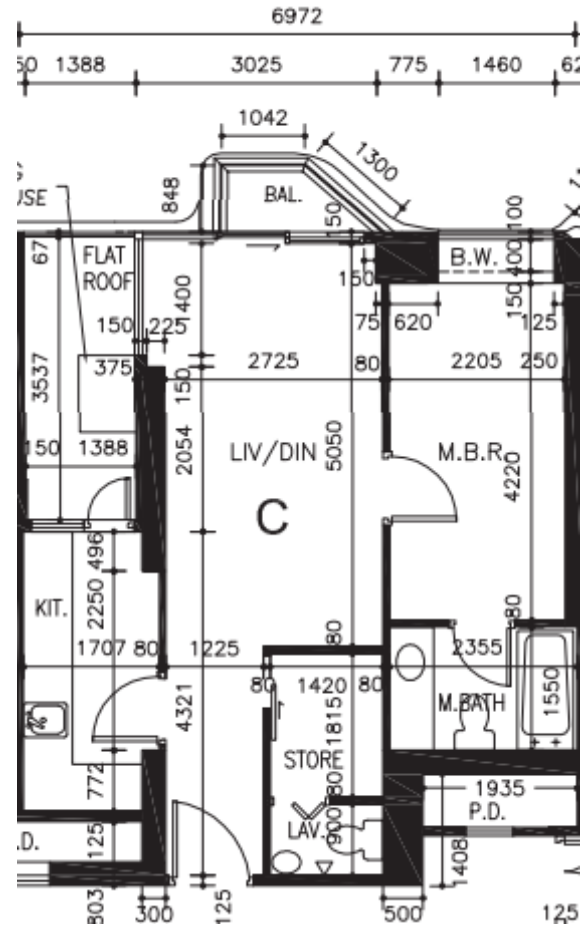

維港峰

6樓

C單位平面圖

實用面積:524呎

*本單位平面圖只作參考及內部使用。

Pricerite 實惠