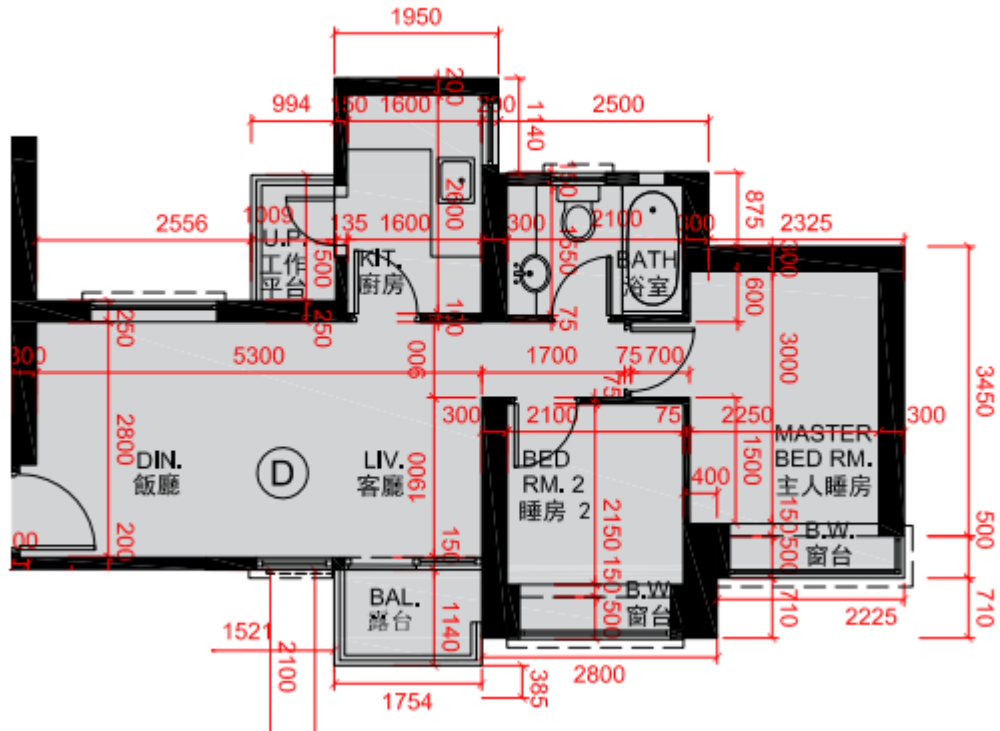

喜韻 Heya Star 第1座

8樓-12樓, 15樓-23樓, 25樓-33樓, 35樓

D單位平面圖

實用面積:519呎

*本單位平面圖只作參考及內部使用。