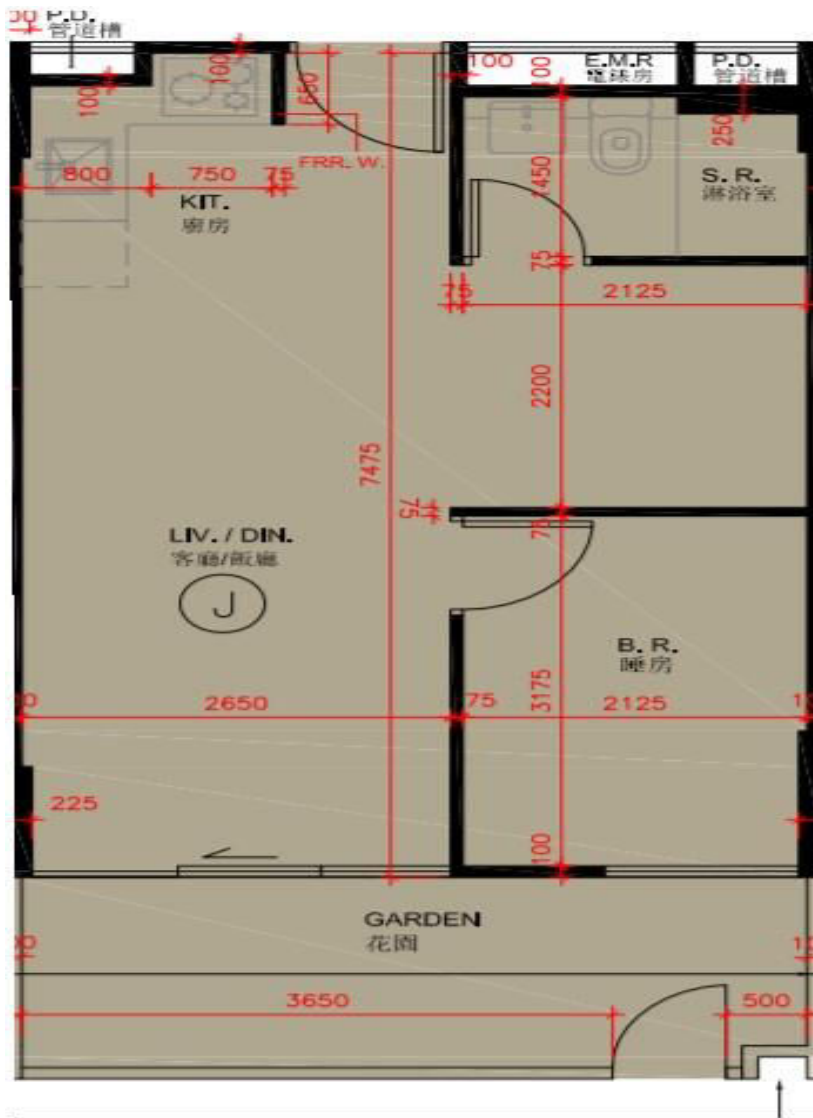

尚澄第1座

1樓J室

實用面積:392呎

花園:97呎

\*本單位平面圖只作參考及內部使用。