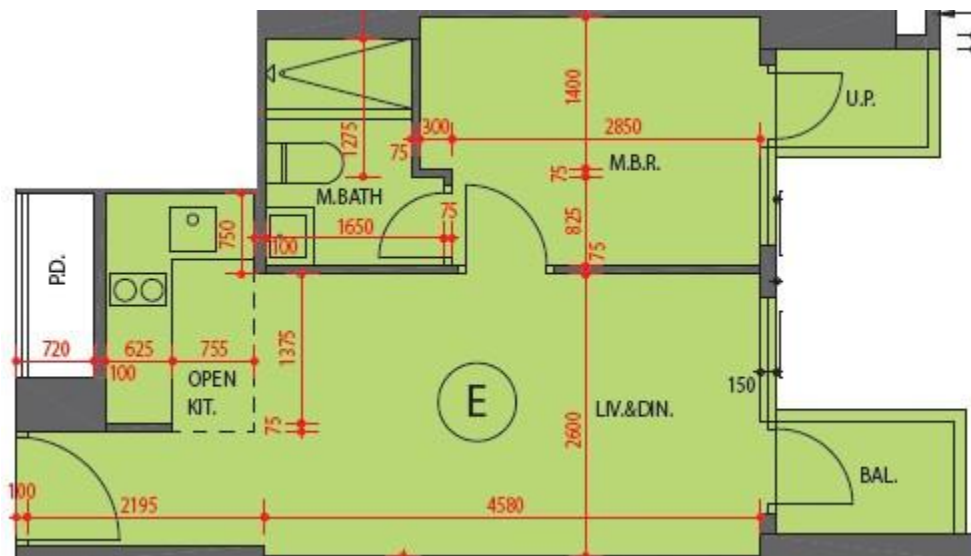

朗屏8號 The Spectra  
5座5樓E室-單位平面圖  
實用面積:374呎  
露台:24呎

\*本單位平面圖只作參考及內部使用。