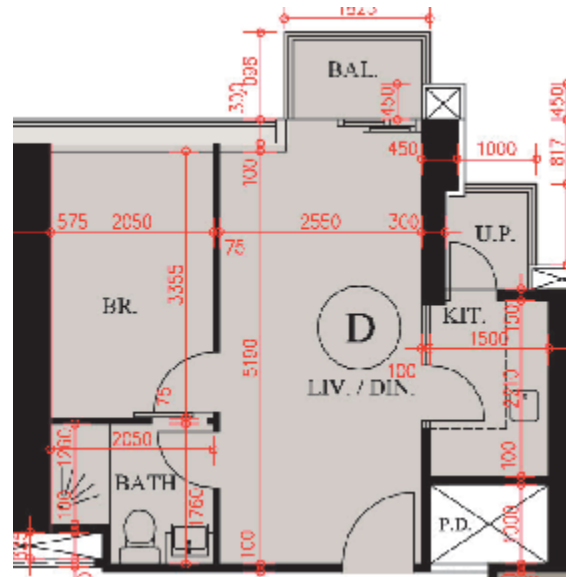

Imperial Kennedy– 16樓

D單位平面圖

實用面積:

D: 395呎

*本單位平面圖只作參考及內部使用。