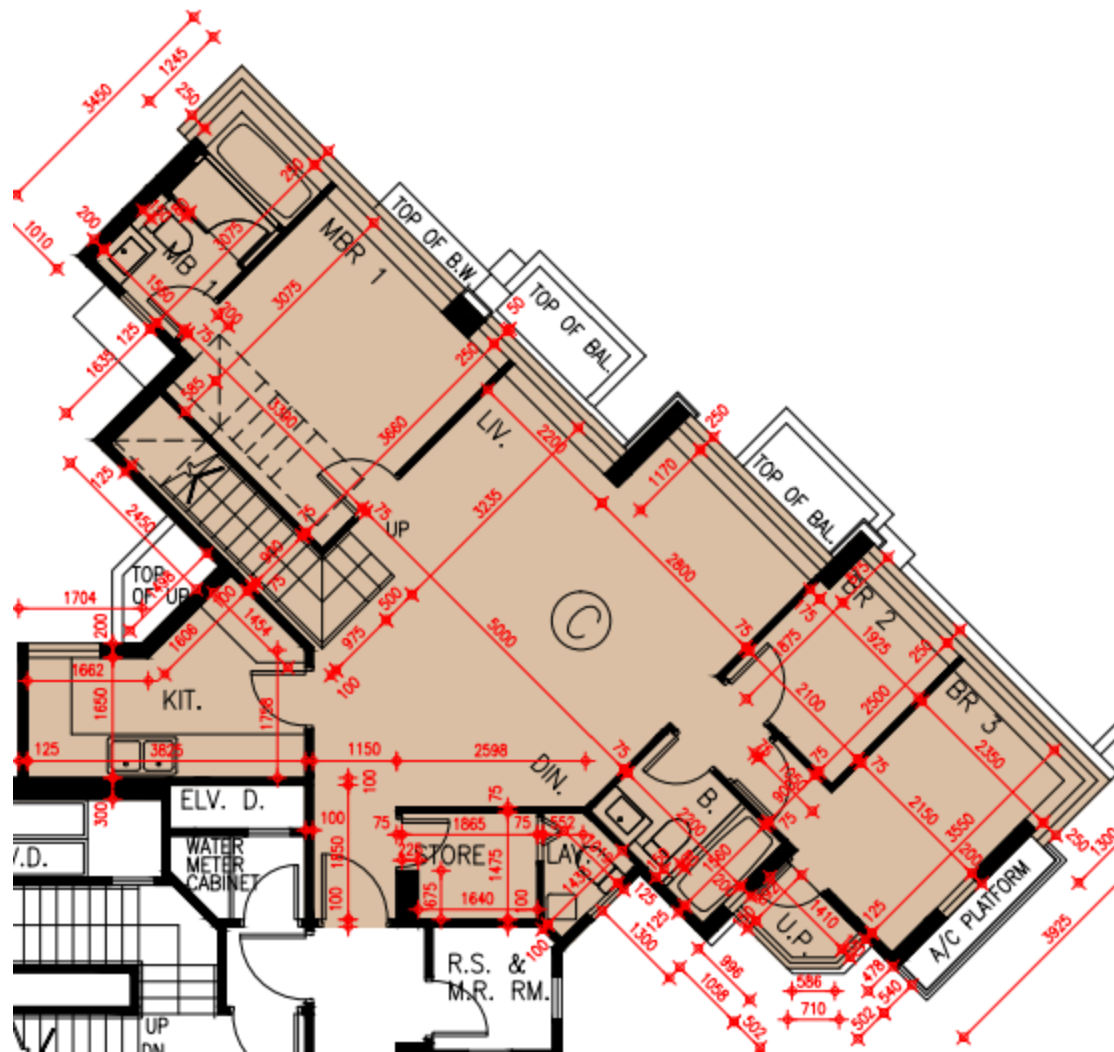

# Grand Yoho 2期- 8座51樓

## C單位平面圖

實用面積:

C: 1011呎

\*本單位平面圖只作參考及內部使用。