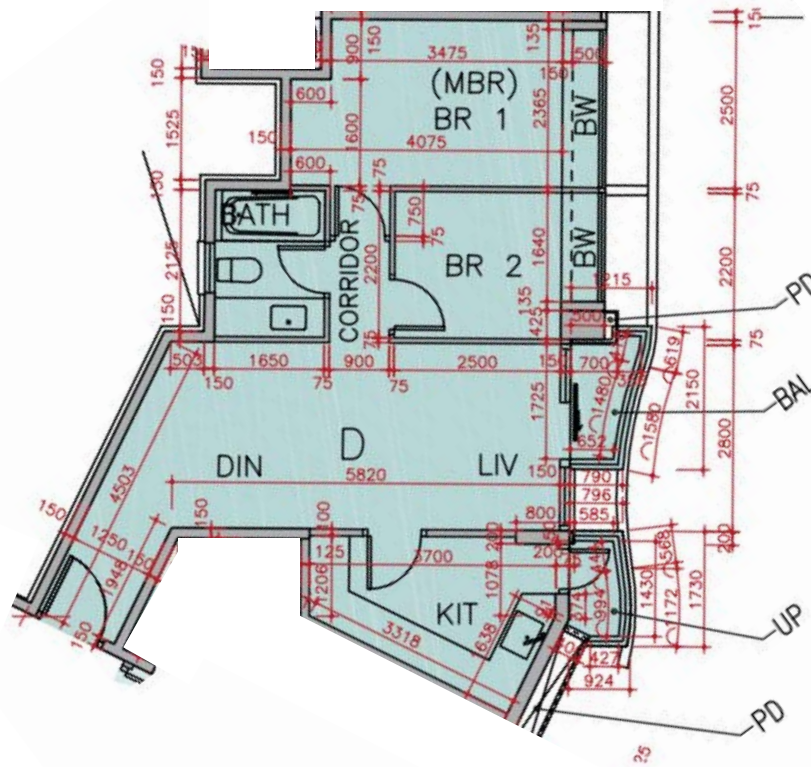

Grand Austin T5A座
19樓-23樓, 25樓-29樓
D單位平面圖
實用面積:623呎

*本單位平面圖只作參考及內部使用。