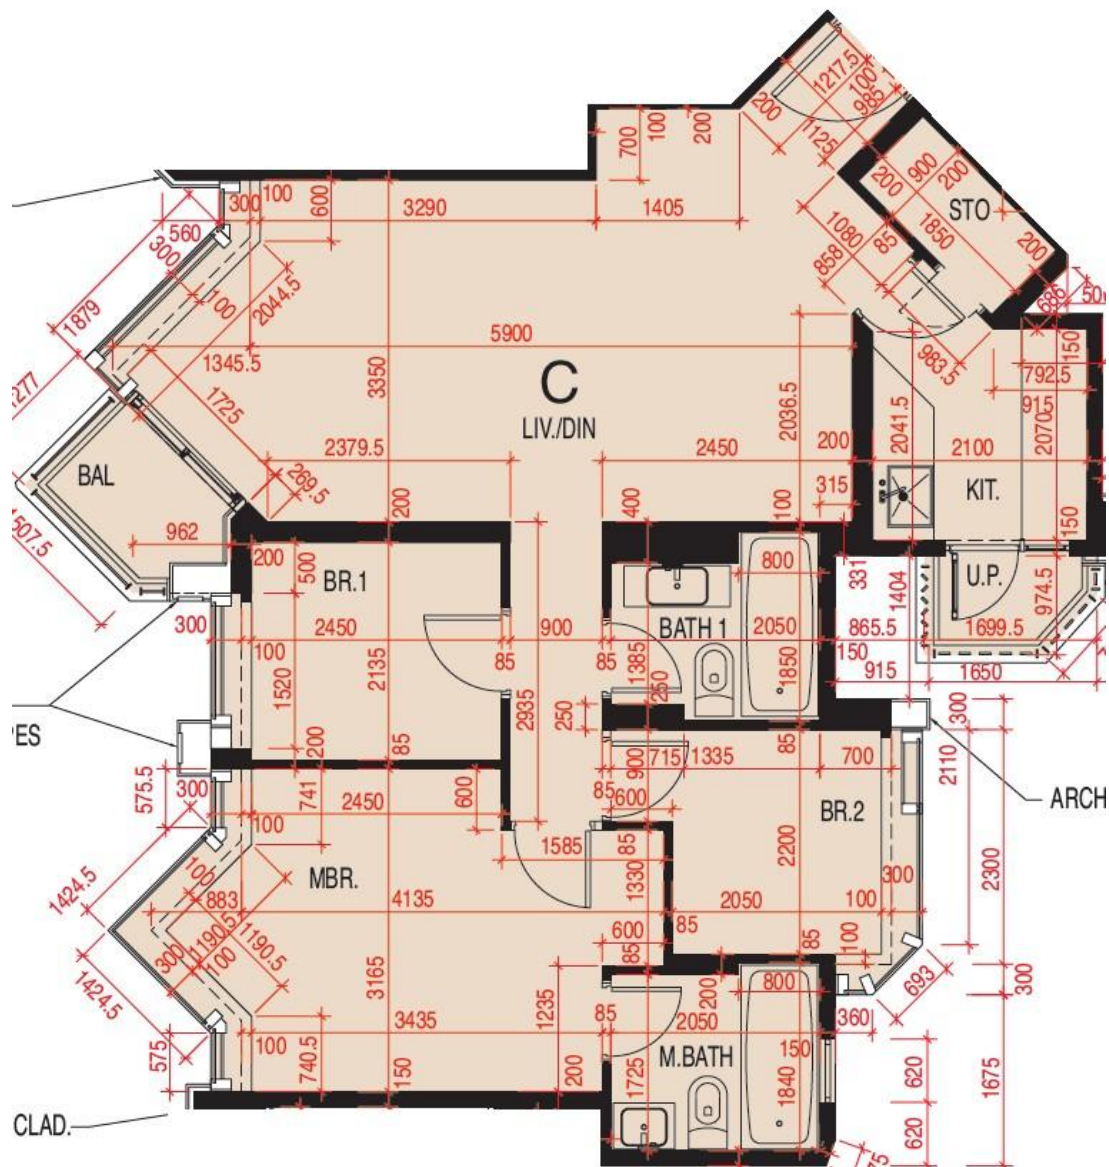

維港頌 Harbour Glory 6座27-30樓C室-單位平面圖

實用面積: 850呎

露台: 26呎

工作平台: 16呎

*本單位平面圖只作參考及內部使用。