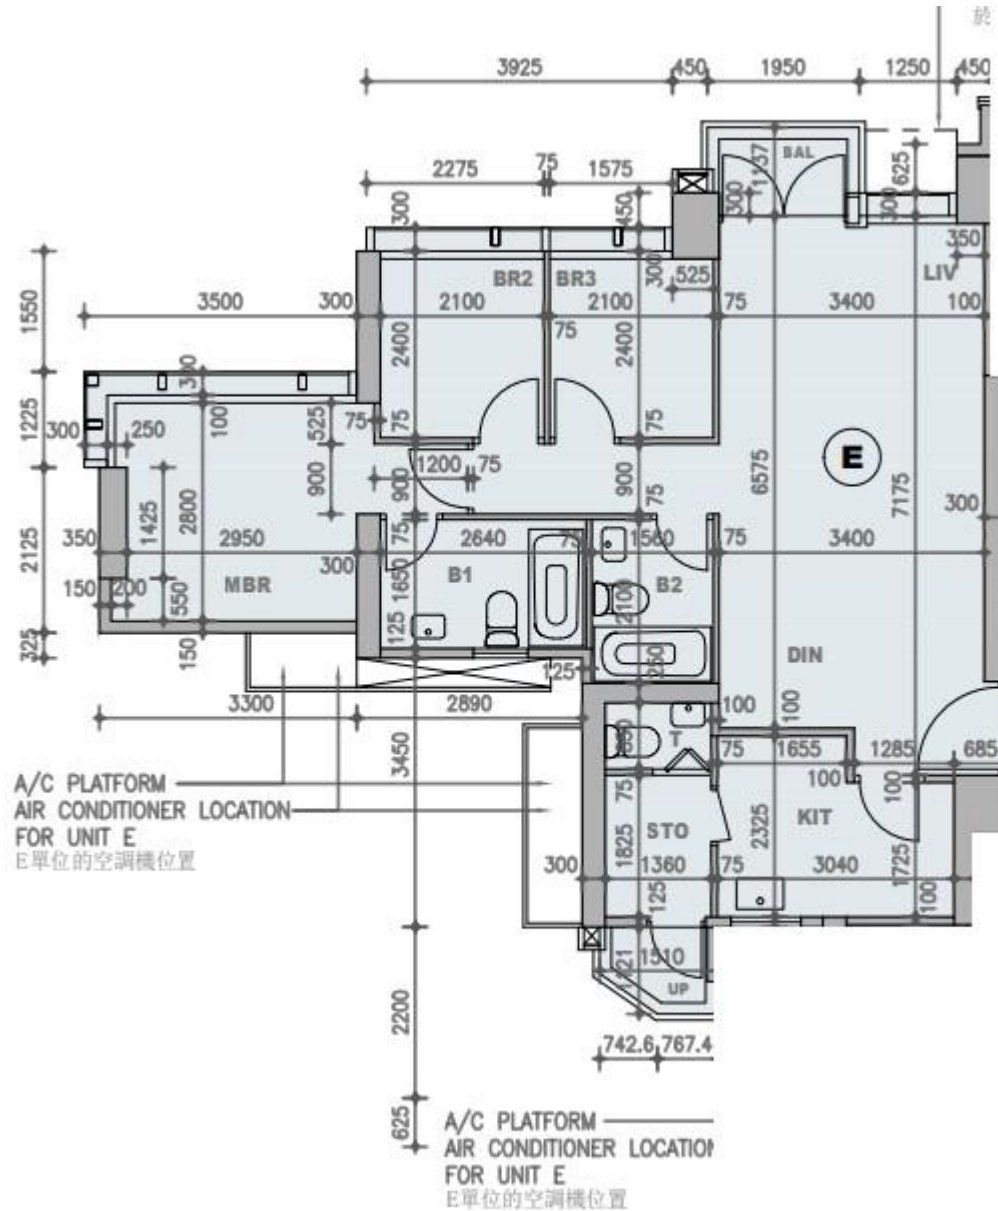

# 柏蔚山 Fleur Pavilia 1座

6至25樓E室實用面積:

單位：855呎

露台：23呎

工作平台：16呎

\*本單位平面圖只作參考及內部使用。