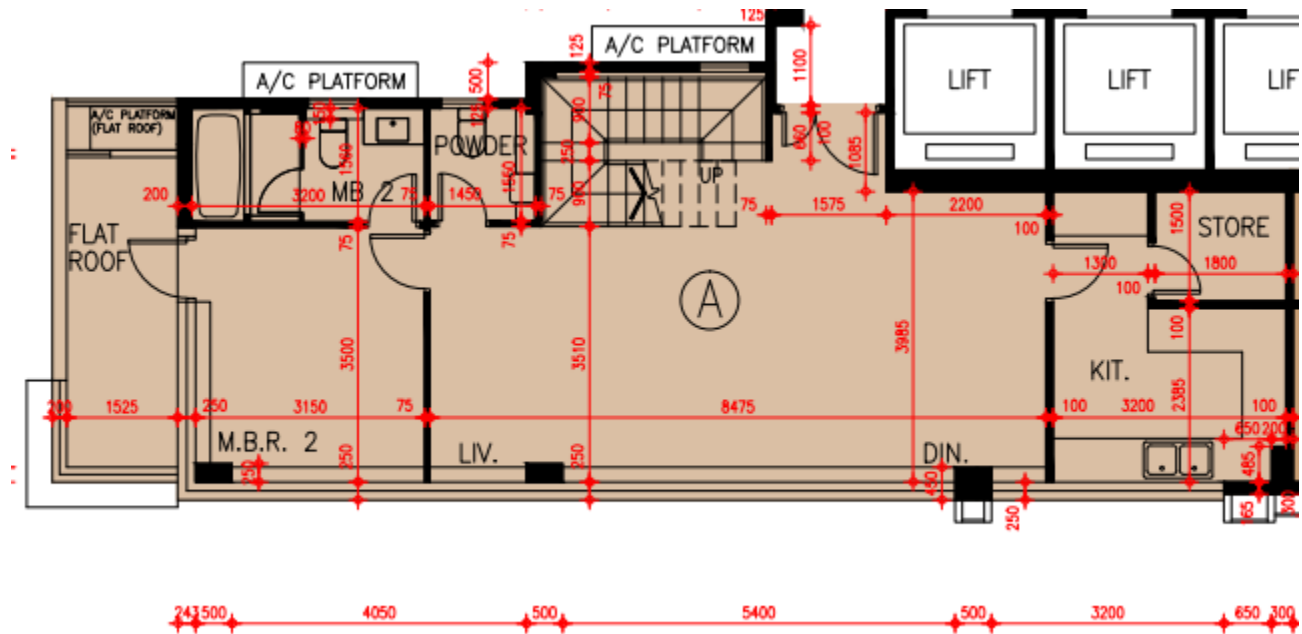

Grand Yoho 2期- 8座50樓

A單位平面圖

實用面積:

A: 1684呎

*本單位平面圖只作參考及內部使用。